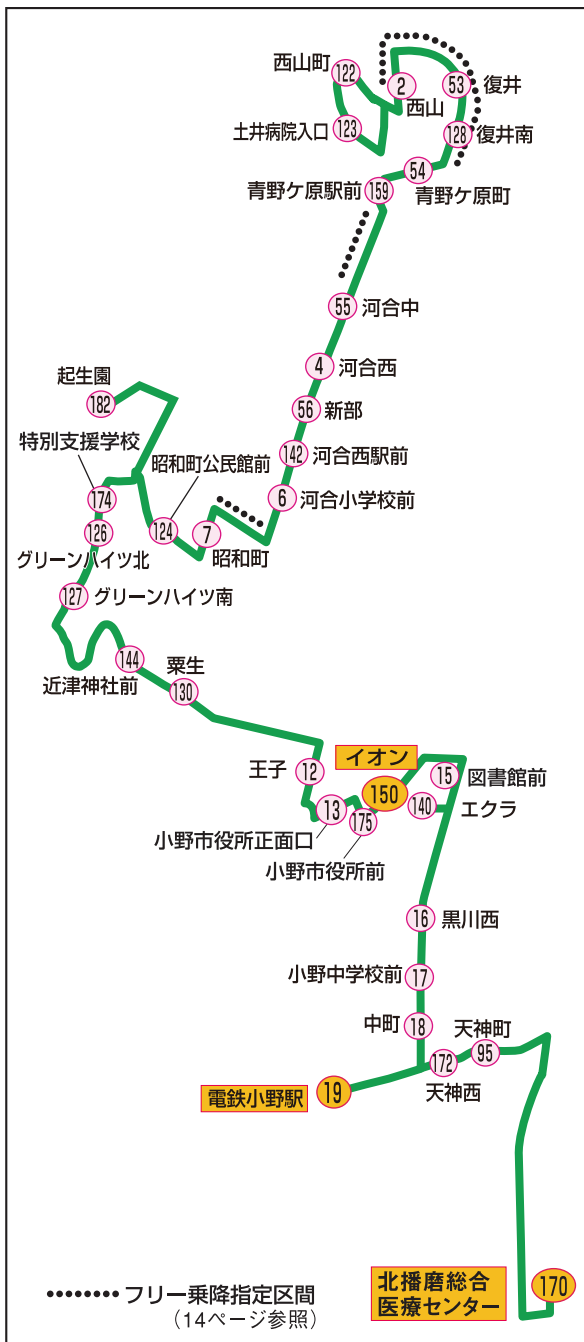

3 河合統合ルート 月・水・金・土 運行

| 河合統合ルート | 月・水・金 | | 土 | |
|-----------------|-------|-------|------|-------|
| 123 土井病院入口 | 8:25 | 13:20 | 8:25 | 13:20 |
| 122 西山町 | 8:27 | 13:22 | 8:27 | 13:22 |
| 2 西山 | 8:28 | 13:23 | 8:28 | 13:23 |
| 53 復井 | 8:30 | 13:25 | 8:30 | 13:25 |
| 128 復井南 | 8:31 | 13:26 | 8:31 | 13:26 |
| 54 青野ヶ原町 | 8:32 | 13:27 | 8:32 | 13:27 |
| 159 青野ヶ原駅前 | 8:34 | 13:29 | 8:34 | 13:29 |
| 55 河合中 | 8:36 | 13:31 | 8:36 | 13:31 |
| 4 河合西 | 8:37 | 13:32 | 8:37 | 13:32 |
| 56 新部 | 8:38 | 13:33 | 8:38 | 13:33 |
| 142 河合西駅前 | 8:39 | 13:34 | 8:39 | 13:34 |
| 6 河合小学校前 | 8:40 | 13:35 | 8:40 | 13:35 |
| 7 昭和町 | 8:42 | 13:37 | 8:42 | 13:37 |
| 124 昭和町公民館前 | 8:43 | 13:38 | 8:43 | 13:38 |
| 182 起生園 | — | — | 8:48 | 13:43 |
| 174 特別支援学校 | 8:46 | 13:41 | 8:50 | 13:45 |
| 126 グリーンハイツ北 | 8:48 | 13:43 | 8:52 | 13:47 |
| 127 グリーンハイツ南 | 8:49 | 13:44 | 8:53 | 13:48 |
| 144 近津神社前 | 8:51 | 13:46 | 8:55 | 13:50 |
| 130 粟生 | 8:53 | 13:48 | 8:57 | 13:52 |
| 12 王子 | 8:57 | 13:52 | 9:01 | 13:56 |
| 13 小野市役所正面口 | 8:59 | 13:54 | 9:03 | 13:58 |
| 175 小野市役所前 | 8:59 | 13:54 | 9:03 | 13:58 |
| 150 イオン | 9:02 | 13:57 | 9:06 | 14:01 |
| 15 図書館前 | 9:04 | 13:59 | 9:08 | 14:03 |
| 140 エクラ | 9:05 | 14:00 | 9:09 | 14:04 |
| 16 黒川西 | 9:07 | 14:02 | 9:11 | 14:06 |
| 17 小野中学校前 | 9:08 | 14:03 | 9:12 | 14:07 |
| 18 中町 | 9:08 | 14:03 | 9:12 | 14:07 |
| 19 電鉄小野駅 | 9:11 | 14:06 | 9:15 | 14:10 |
| 172 天神西 | 9:14 | 14:09 | 9:18 | 14:13 |
| 95 天神町 | 9:15 | 14:10 | 9:19 | 14:14 |
| 170 北播磨総合医療センター | 9:20 | 14:15 | 9:24 | 14:19 |