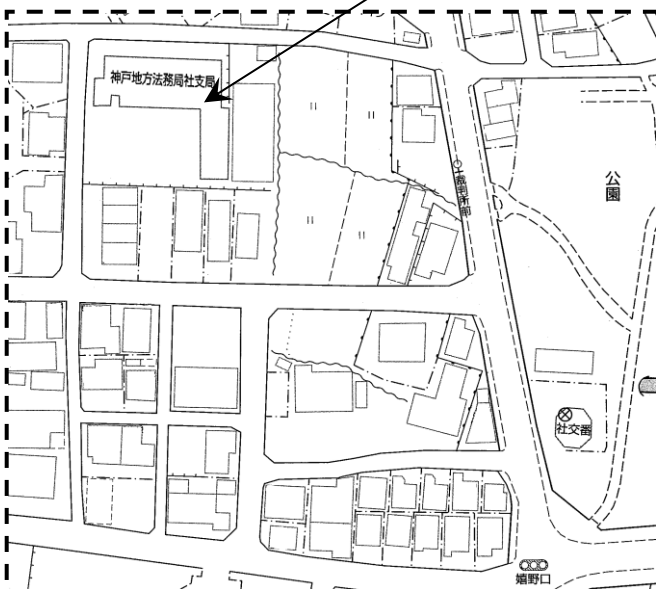

東播土地改良区
〒673-1431
加東市社1489-1
TEL 0795-42-1308

神戸地方法務局
〒673-1431
加東市社539-2
TEL 0795-42-0201