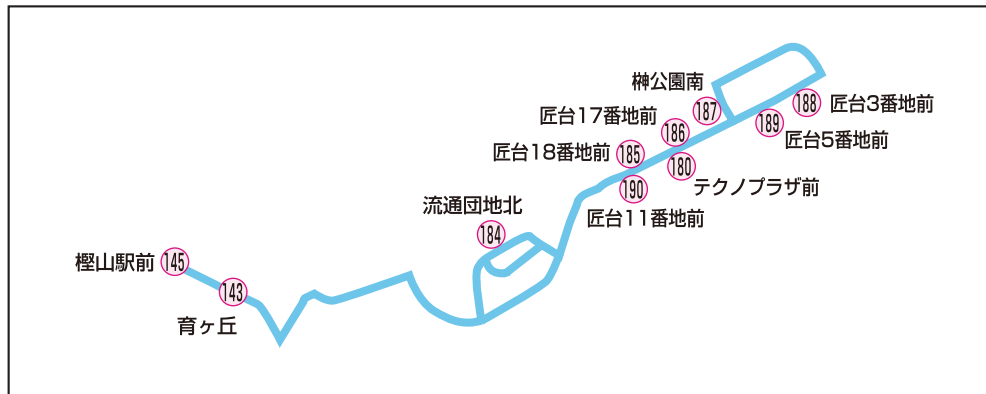

11 匠台ルート 月～土 運行

榎山駅前 7:20発、榊公園南 17:15発は、2台で運行します。
 月～金の榎山駅前 7:20発は、2台のうち1台がテクノプラザ前止まりです。

※12月31日と1月1日は運休します。

匠台ルート	月～土	月～金	土	月～土								
①45 榎山駅前	6:27	7:20	7:20	7:20	7:54	8:27	15:47	—	—	18:58	19:30	20:30
①43 育ヶ丘	6:28	7:21	7:21	7:21	7:55	8:28	15:48	—	—	18:59	19:31	20:31
①84 流通団地北	6:31	7:24	7:24	7:24	7:58	8:31	15:51	—	—	19:02	19:34	20:34
①85 匠台18番地前	6:33	7:26	7:26	7:26	8:00	8:33	15:53	—	—	19:04	19:36	20:36
①86 匠台17番地前	6:34	7:27	7:27	7:27	8:01	8:34	15:54	—	—	19:05	19:37	20:37
①87 榊公園南	6:35	7:28	7:28	7:28	8:02	8:35	15:55	17:15	18:24	19:06	19:38	20:38
①88 匠台3番地前	6:38	7:31	7:31	7:31	8:05	8:38	15:58	17:18	18:27	19:09	19:41	20:41
①89 匠台5番地前	6:38	7:31	7:31	7:31	8:05	8:38	15:58	17:18	18:27	19:09	19:41	20:41
①80 テクノプラザ前	6:39	7:32	7:32	7:32	8:06	8:39	15:59	17:19	18:28	19:10	19:42	20:42
①90 匠台11番地前	6:40	7:33	—	7:33	8:07	8:40	16:00	17:20	18:29	19:11	19:43	20:43
①84 流通団地北	6:43	7:36	—	7:36	8:10	8:43	16:03	17:23	18:32	19:14	19:46	20:46
①43 育ヶ丘	6:48	7:42	—	7:42	8:16	8:48	16:08	17:29	18:38	19:19	19:51	20:51
①45 榎山駅前	6:52	7:47	—	7:47	8:21	8:52	16:12	17:34	18:43	19:23	19:55	20:55

(2台)

(2台)