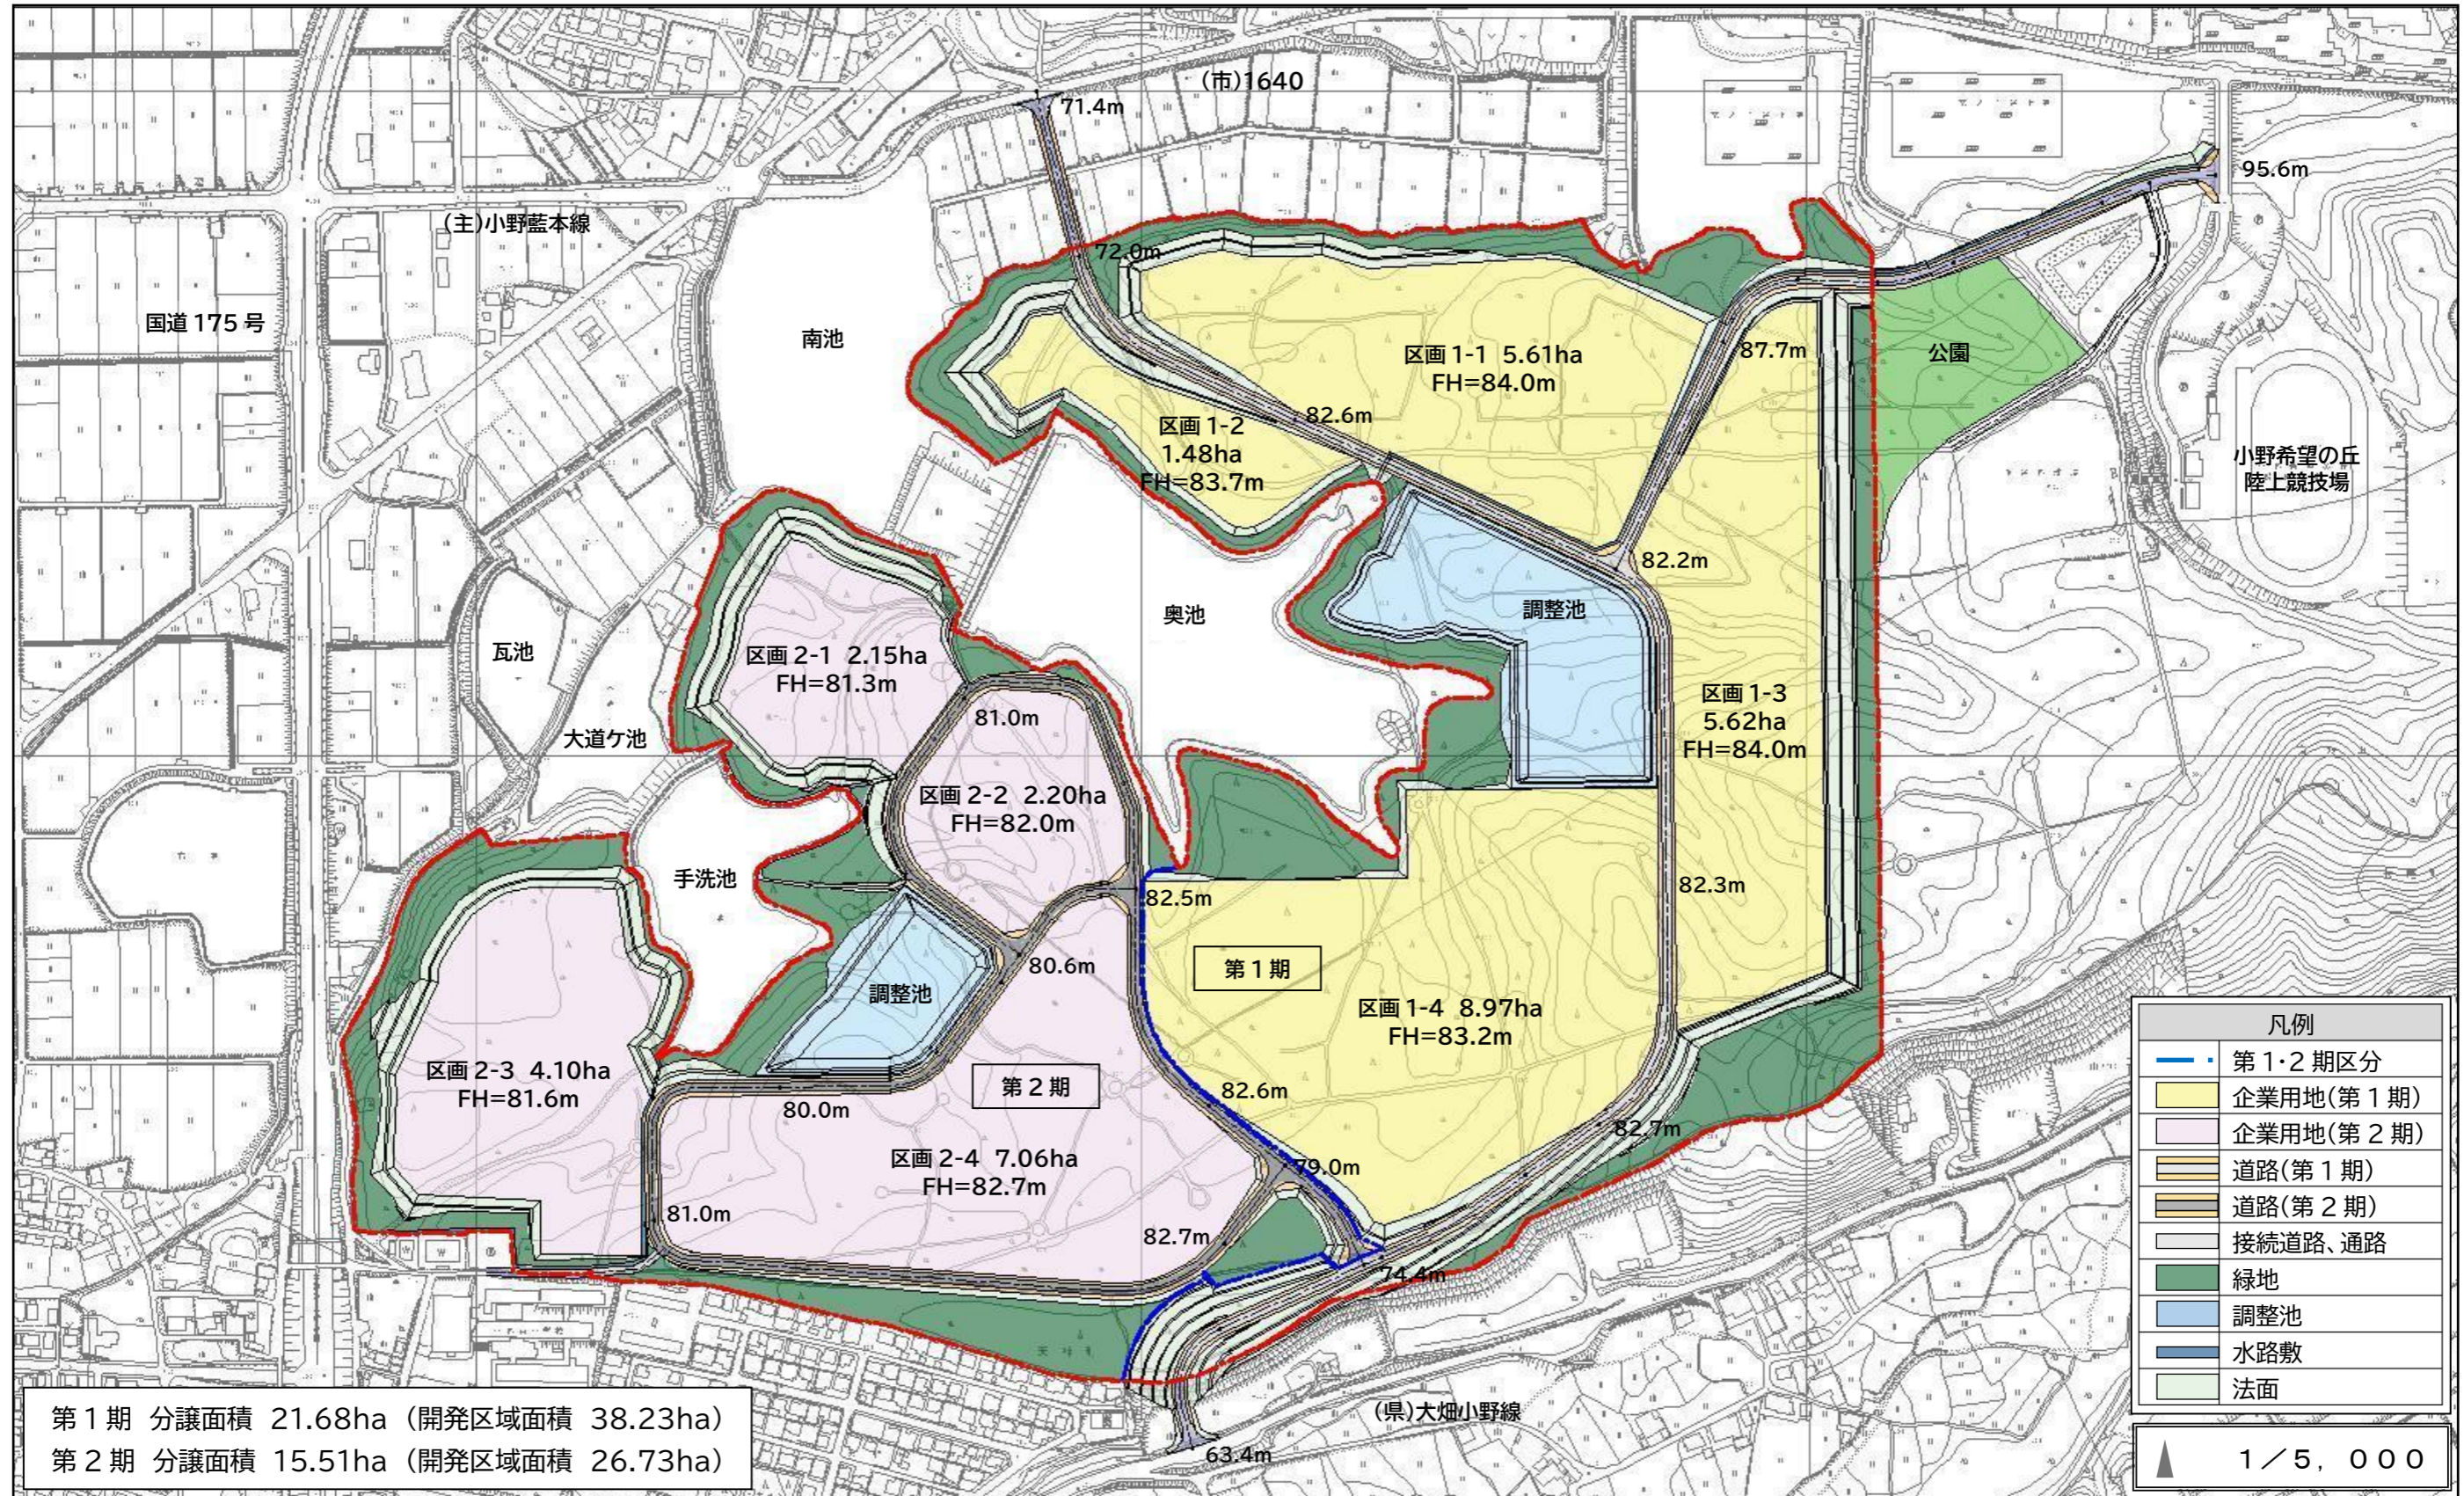

浄谷黒川丘陵地 土地利用計画案

※令和8年3月時点の土地利用計画案であり、事業進捗に伴い変更になることがあります。