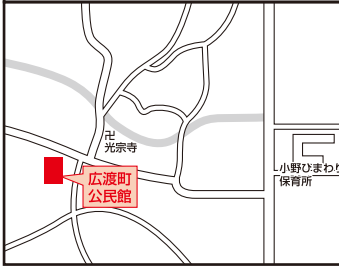

① 小野中学校体育館

② 小野小学校東館ふれあいホール

③ 中町公民館

④ 長尾町公民館

⑤ 浄谷町公民館

⑥ 小野東幼稚園

⑦ 小野工業高等学校

⑧ 小野ニュータウン公民館

⑨ 青野ヶ原町集会所

⑩ 亀鶴こども園(亀鶴保育所)

⑪ コミュニティセンターかわい

⑫ 粟生会館

⑬ 黍田会館

⑭ 来住小学校校舎東側入口

⑮ 西脇町公民館

⑯ コミュニティセンターいちば

⑰ 檜山町公民館

⑱ 小野南中学校1階玄関ホール

⑲ 山田町公民館

⑳ 育ヶ丘自治会館

㉑ 大部小学校体育館

㉒ 高田町公民館

㉓ 広渡町公民館

㉔ 古川町公民館