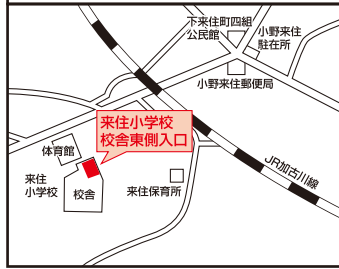

① 小野中学校体育館

② 小野小学校東館ふれあいホール

③ 中町公民館

④ 長尾町公民館

⑤ 浄谷町公民館

⑥ 小野東幼稚園

⑦ 小野工業高等学校

⑧ 小野ニュータウン公民館

⑨ 青野ヶ原町集会所

⑩ 亀鶴こども園(亀鶴保育所)

⑪ コミュニティセンターかわい

⑫ 粟生会館

⑬ 黍田会館

⑭ 来住小学校校舎東側入口

⑮ 西脇町公民館

⑯ コミュニティセンターいちば

⑰ 檜山町公民館

⑱ 小野南中学校1階玄関ホール

⑲ 山田町公民館

⑳ 育ヶ丘自治会館

㉑ 大部小学校体育館

㉒ 高田町公民館

㉓ 広渡町公民館

㉔ 古川町公民館