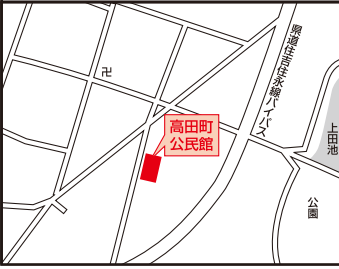

① 小野中学校体育館

② 小野小学校東館ふれあいホール

③ 中町公民館

④ 長尾町公民館

⑤ 浄谷町公民館

⑥ 小野東幼稚園

⑦ 小野工業高等学校

⑧ 小野ニュータウン公民館

⑨ 青野ヶ原町集会所

⑩ 亀鶴こども園(亀鶴保育所)

⑪ コミュニティセンターかわい

⑫ 粟生会館

⑬ 黍田会館

⑭ 来住小学校校舎東側入口

⑮ 西脇町公民館

⑯ コミュニティセンターいちば

⑰ 檜山町公民館

⑱ 小野南中学校1階玄関ホール

⑲ 山田町公民館

⑳ 育ヶ丘自治会館

㉑ 大部小学校体育館

㉒ 高田町公民館

㉓ 広渡町公民館

㉔ 古川町公民館