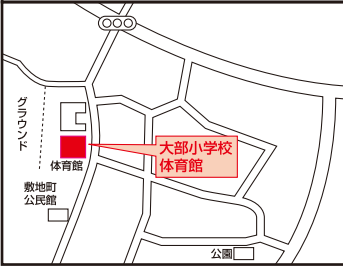

① 小野中学校体育館

② 小野小学校東館ふれあいホール

③ 中町公民館

④ 長尾町公民館

⑤ 浄谷町公民館

⑥ 小野東幼稚園

⑦ 小野工業高等学校

⑧ 小野ニュータウン公民館

⑨ 青野ヶ原町集会所

⑩ 亀鶴こども園(亀鶴保育所)

⑪ コミュニティセンターかわい

⑫ 粟生会館

⑬ 黍田会館

⑭ 来住小学校校舎東側入口

⑮ 西脇町公民館

⑯ コミュニティセンターいちば

⑰ 檜山町公民館

⑱ 小野南中学校1階玄関ホール

⑲ 山田町公民館

⑳ 育ヶ丘自治会館

㉑ 大部小学校体育館

㉒ 高田町公民館

㉓ 広渡町公民館

㉔ 古川町公民館