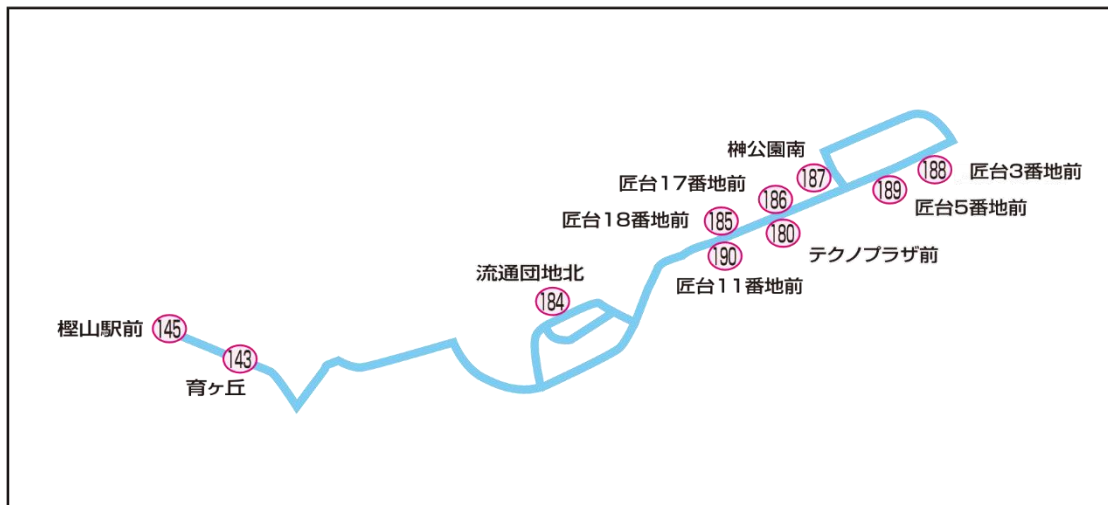

# 11 匠台ルート

月～土 運行

匠台ルート	月～土										
①45 榎山駅前	6:29	7:22	7:54	8:27	15:40	—	17:37	18:16	19:00	19:30	20:27
①43 育ヶ丘	6:30	7:23	7:55	8:28	15:41	—	17:38	18:17	19:01	19:31	20:28
①84 流通団地北	6:33	7:26	7:58	8:31	15:44	—	17:41	18:20	19:04	19:34	20:31
①85 匠台18番地前	6:35	7:28	8:00	8:33	15:46	17:11	17:43	18:22	19:06	19:36	20:33
①86 匠台17番地前	6:36	7:29	8:01	8:34	15:47	17:12	17:44	18:23	19:07	19:37	20:34
①87 神公園南	6:37	7:30	8:02	8:35	15:48	17:13	17:45	18:24	19:08	19:38	20:35
①88 匠台3番地前	6:40	7:33	8:05	8:38	15:51	17:16	17:48	18:27	19:11	19:41	20:38
①89 匠台5番地前	6:40	7:33	8:05	8:38	15:51	17:16	17:48	18:27	19:11	19:41	20:38
①80 テクノプラザ前	6:41	7:34	8:06	8:39	15:52	17:17	17:49	18:28	19:12	19:42	20:39
①90 匠台11番地前	6:42	7:35	8:07	8:40	15:53	17:18	17:50	18:29	19:13	19:43	20:40
①84 流通団地北	6:45	7:38	8:10	8:43	15:56	17:21	17:53	18:32	19:16	19:46	20:43
①43 育ヶ丘	6:50	7:44	8:16	8:48	16:01	17:27	17:59	18:38	19:21	19:51	20:48
①45 榎山駅前	6:54	7:49	8:21	8:52	16:05	17:32	18:04	18:43	19:25	19:55	20:52

※12月31日と1月1日は運休します。