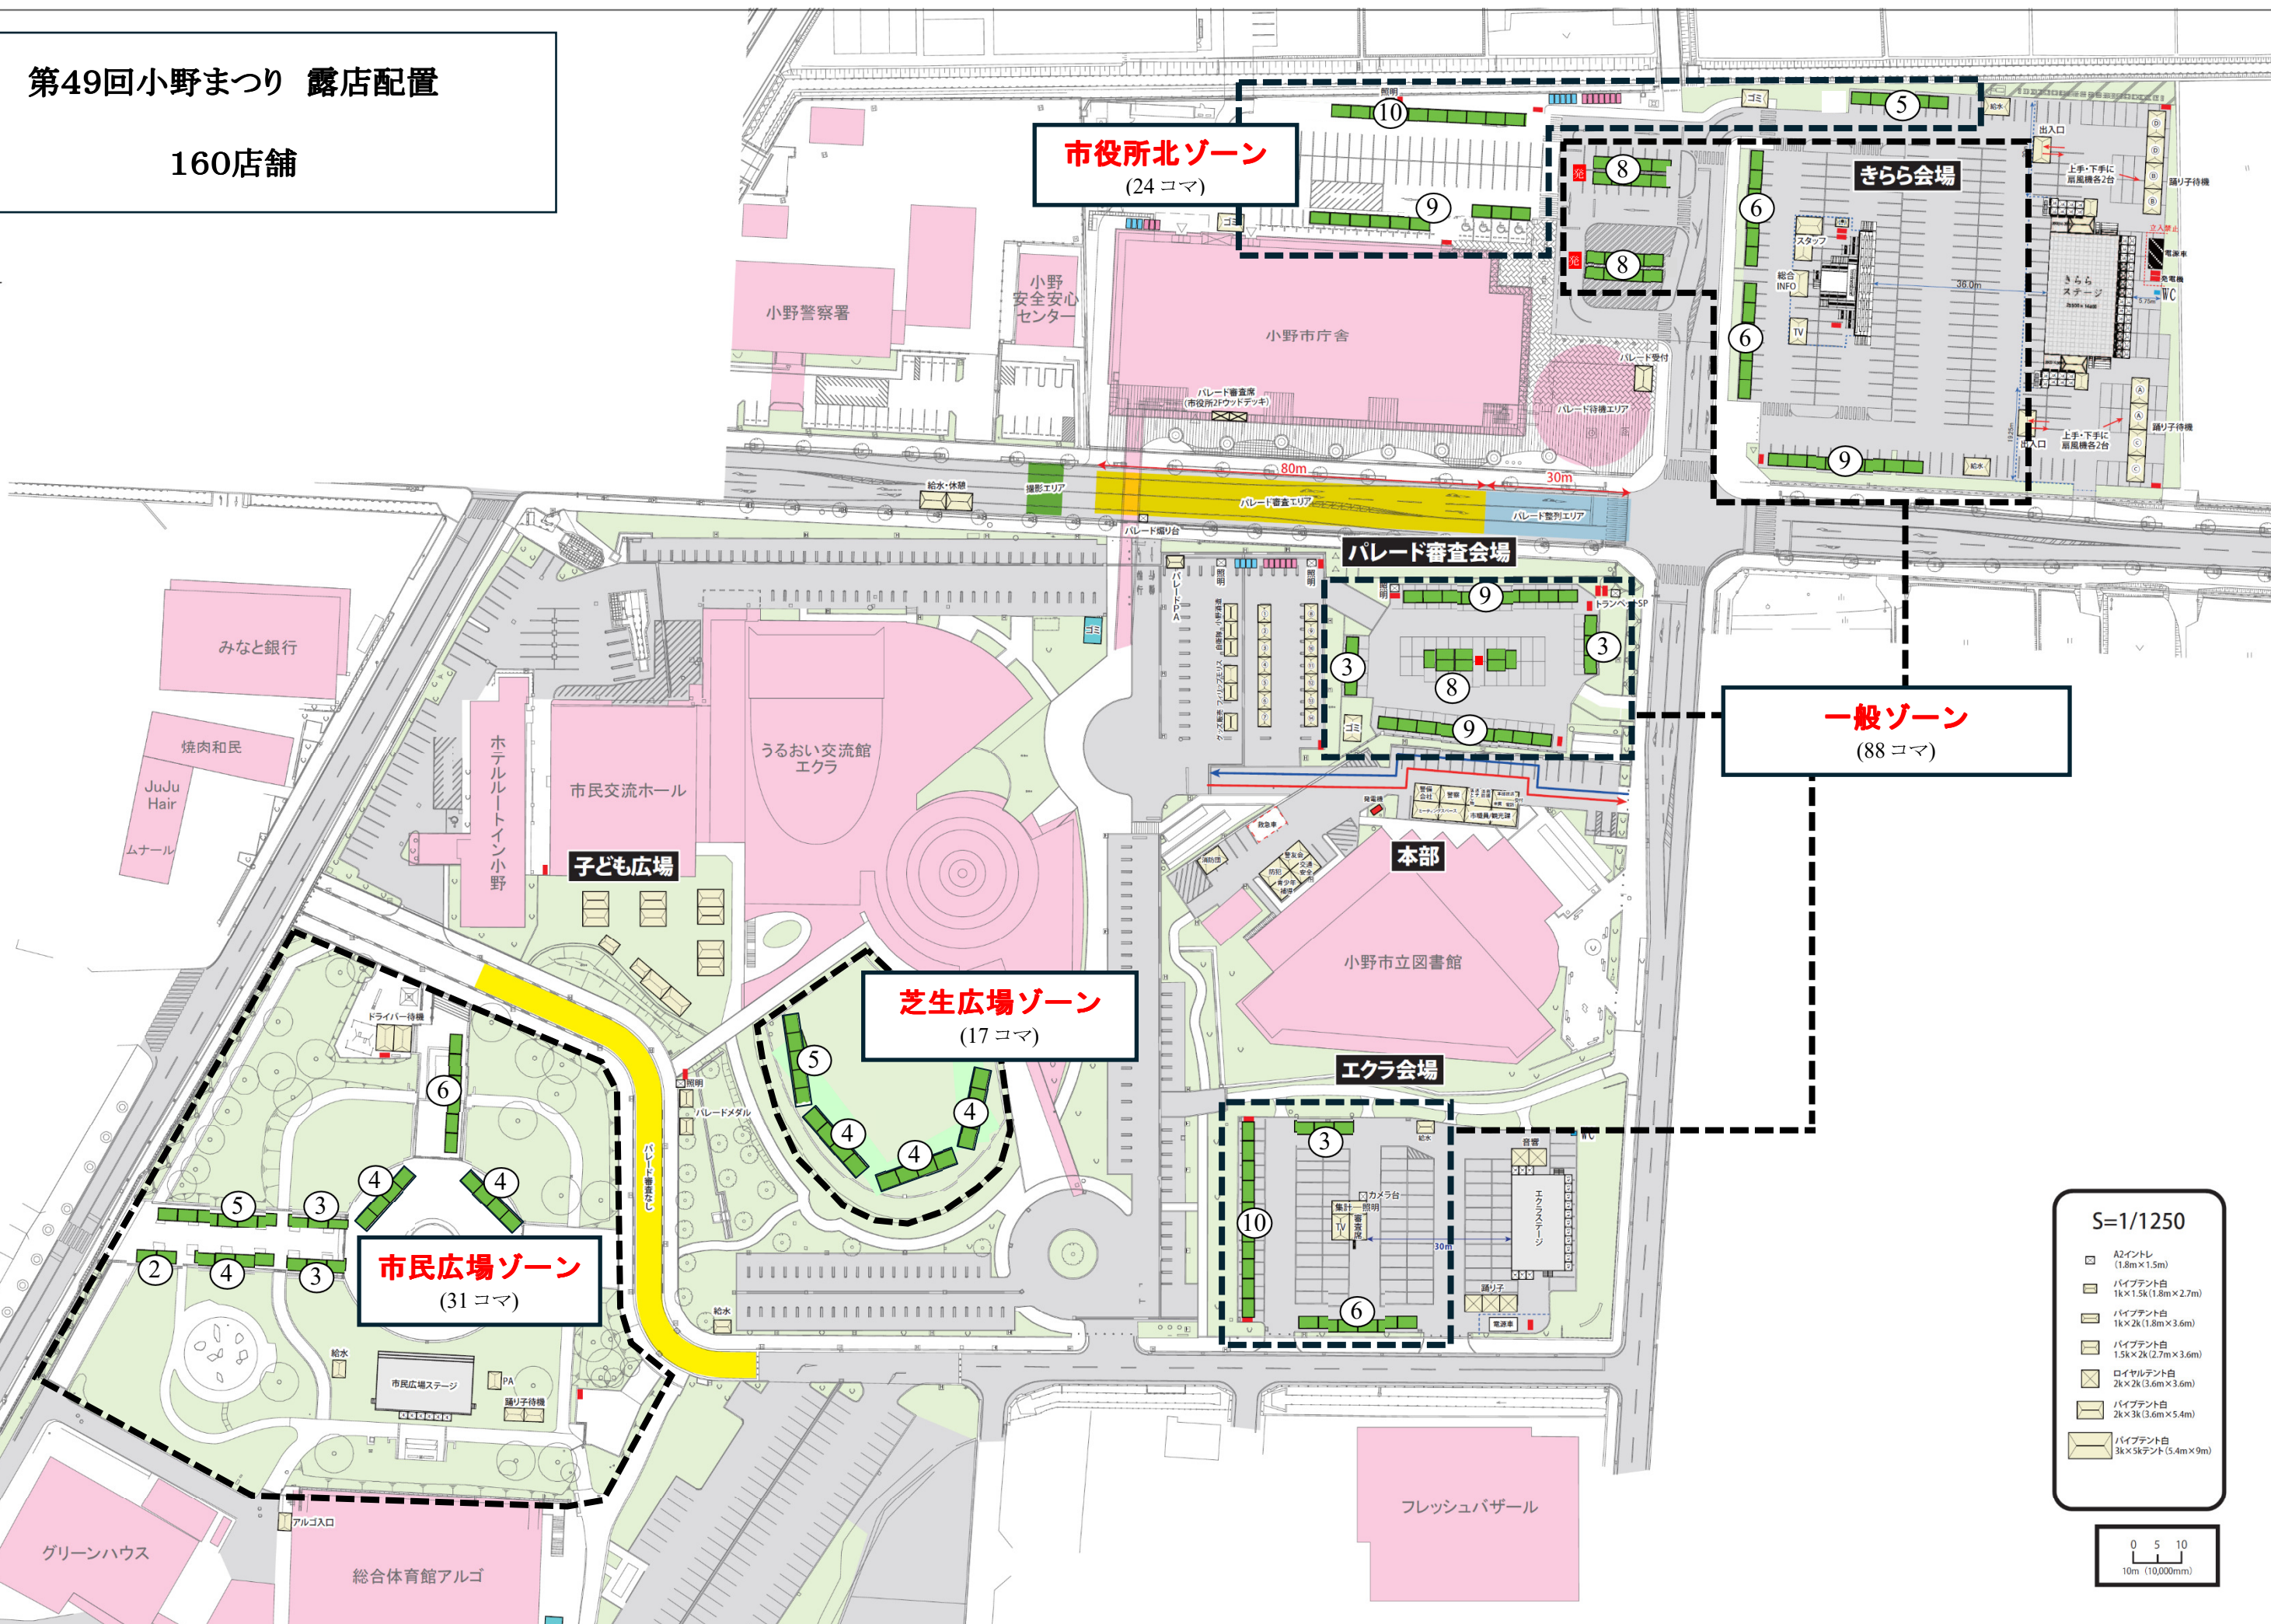

# 第49回小野まつり 露店配置

160店舗

- S=1/1250
- A2イントレ (1.8m x 1.5m)
  - ハイブテント白 1k x 1.5k (1.8m x 2.7m)
  - ハイブテント白 1k x 2k (1.8m x 3.6m)
  - ハイブテント白 1.5k x 2k (2.7m x 3.6m)
  - ロイヤルテント白 2k x 2k (3.6m x 3.6m)
  - ハイブテント白 2k x 3k (3.6m x 5.4m)
  - ハイブテント白 3k x 3k テント (5.4m x 9m)