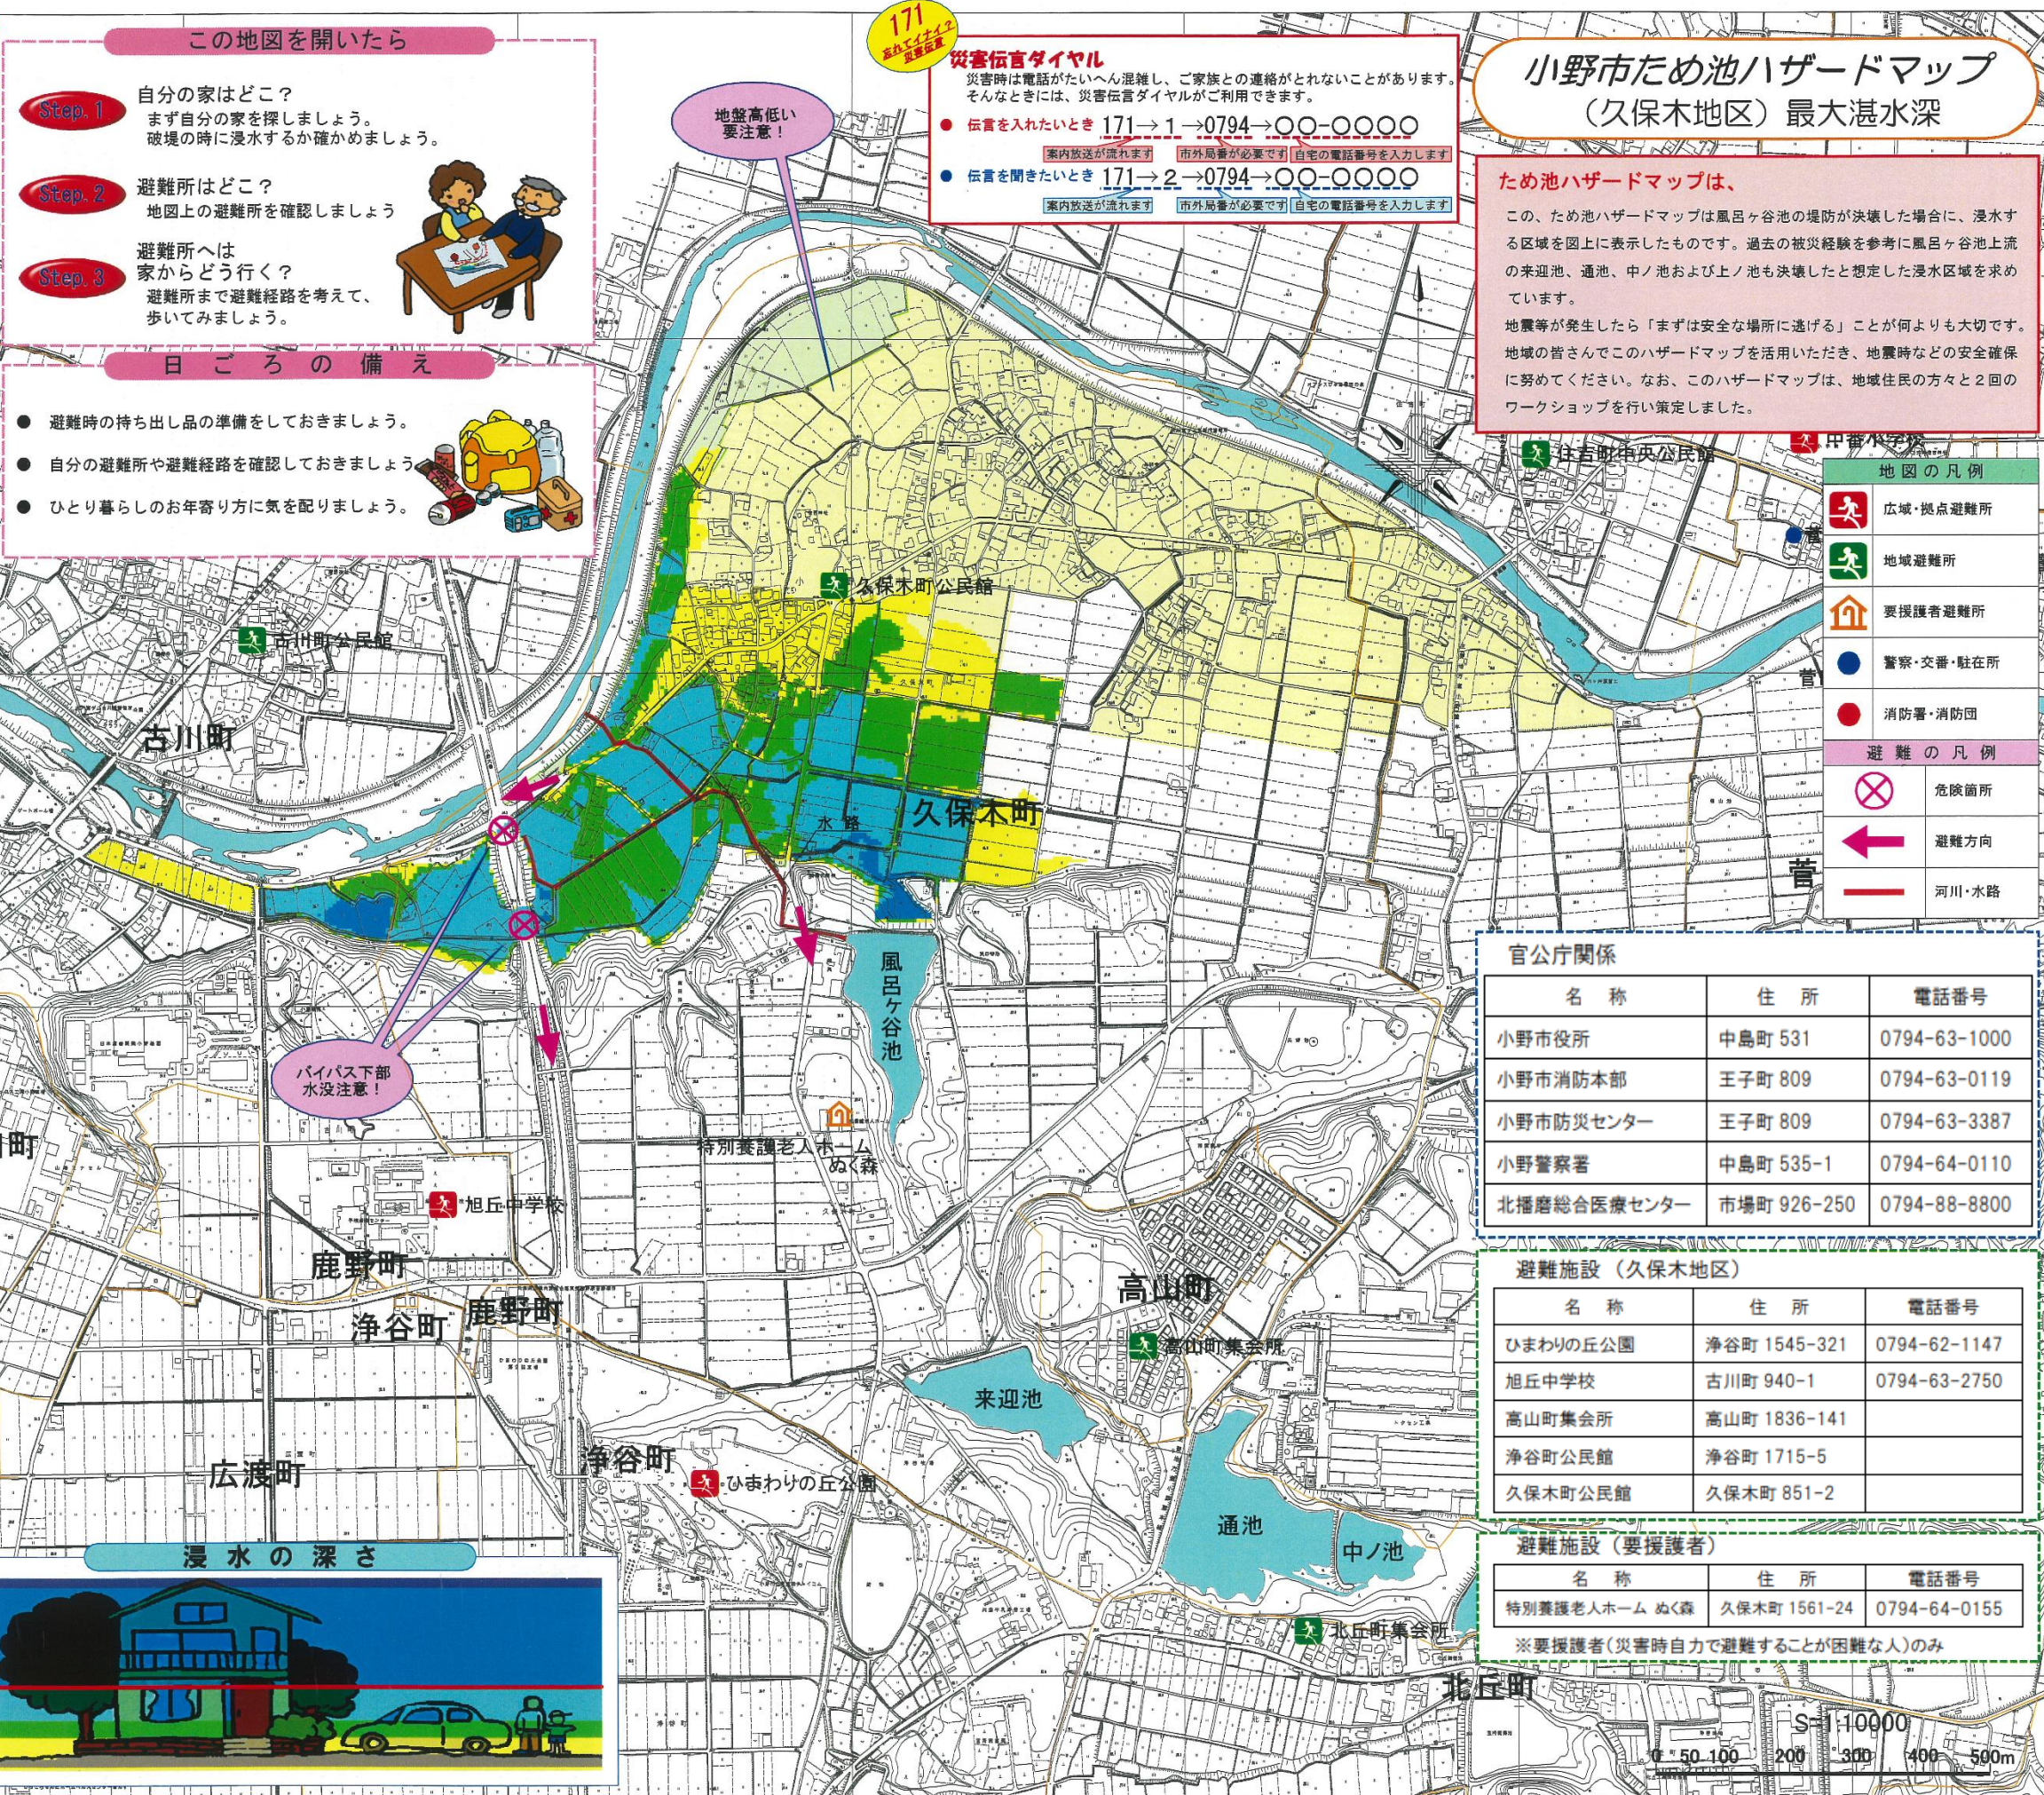

171 災害伝言ダイヤル

災害時は電話がたいへん混雑し、ご家族との連絡がとれないことがあります。そんなときには、災害伝言ダイヤルがご利用できます。

- 伝言を入れたとき 171→1→0794→00-0000
- 伝言を聞きたいとき 171→2→0794→00-0000

※案内放送が流れます ※市外局番が必要です ※自宅の電話番号を入力します

この地図を開いたら

Step.1 自分の家はどこ？
まず自分の家を探しましょう。破壊の時に浸水するか確かめましょう。

Step.2 避難所はどこ？
地図上の避難所を確認しましょう

Step.3 避難所へは家からどう行く？
避難所まで避難経路を考えて、歩いてみましょう。

日ごろの備え

- 避難時の持ち出し品の準備をしておきましょう。
- 自分の避難所や避難経路を確認しておきましょう。
- ひとり暮らしのお年寄り方に気を配りましょう。

地震発生

未満 浸水深が 2m 以上

水色 流体力の色

ピンク 黄色

すぐに避難所へ避難しましょう

一次避難所

※記入しましょう

※流体力とは 表面を参照してください。

2階があれば2階へ なければ付近の高い建物へ

※流体力とは 表面を参照してください。

避難中は...

- 子供、お年寄り、病気ケガなどの方の避難に協力しましょう。
- 川の近くや、土砂災害の危険のあるところは出来るだけ避けましょう。
- 車での避難はなるべく控えましょう。
- 行動しやすい服装で、2人以上で避難しましょう。
- 避難の際は、警察・消防署などの指示に従ってください。

避難時の服装

頭 頭はヘルメットや防災ずきんなどで保護しましょう。

安全な服装 水にぬれても動きやすいものを。

さぐり棒 足元が見えなくて危険です。水面下の溝や突起物などの危険箇所を避けながら歩きましょう。(スキーのストックのようなものでもOK)

靴 長靴や素足でなく、運動靴をはき、ヒモをしっかり締めましょう。

避難時持ち出し袋 避難するときの持ち物は必要最低限で、普段から準備しておきましょう。

凡例

浸水した場合に想定される水深 (ランク別)

地震時	大雨時
5.0m以上の区域	5.0m以上の区域
2.0~5.0m未満の区域 ●5m...2階軒下くらい	2.0~5.0m未満の区域 ●5m...2階軒下くらい
1.0~2.0m未満の区域 ●2m...1階軒下くらい	1.0~2.0m未満の区域 ●2m...1階軒下くらい
0.5~1.0m未満の区域 ●1m...大人の腰くらい	0.5~1.0m未満の区域 ●1m...大人の腰くらい
0.5m未満の区域 ●大人のひざくらい	0.5m未満の区域 ●大人のひざくらい

※ 大雨時の浸水想定エリアは 兵庫県CGハザードマップを参照しています。
<http://www.hazardmap.pref.hyogo.jp>

市町村界

浸水の深さ

地図の凡例

- 広域・拠点避難所
- 地域避難所
- 要援護者避難所
- 警察・交番・駐在所
- 消防署・消防団

避難の凡例

- 危険箇所
- 避難方向
- 河川・水路

官公庁関係

名称	住所	電話番号
小野市役所	中島町 531	0794-63-1000
小野市消防本部	王子町 809	0794-63-0119
小野市防災センター	王子町 809	0794-63-3387
小野警察署	中島町 535-1	0794-64-0110
北播磨総合医療センター	市場町 926-250	0794-88-8800

避難施設 (久保木地区)

名称	住所	電話番号
ひまわりの丘公園	浄谷町 1545-321	0794-62-1147
旭丘中学校	古川町 940-1	0794-63-2750
高山町集会所	高山町 1836-141	
浄谷町公民館	浄谷町 1715-5	
久保木町公民館	久保木町 851-2	

避難施設 (要援護者)

名称	住所	電話番号
特別養護老人ホーム ぬく森	久保木町 1561-24	0794-64-0155

※要援護者(災害時自力で避難することが困難な人)のみ

縮尺 1:10000

0 50 100 200 300 400 500m