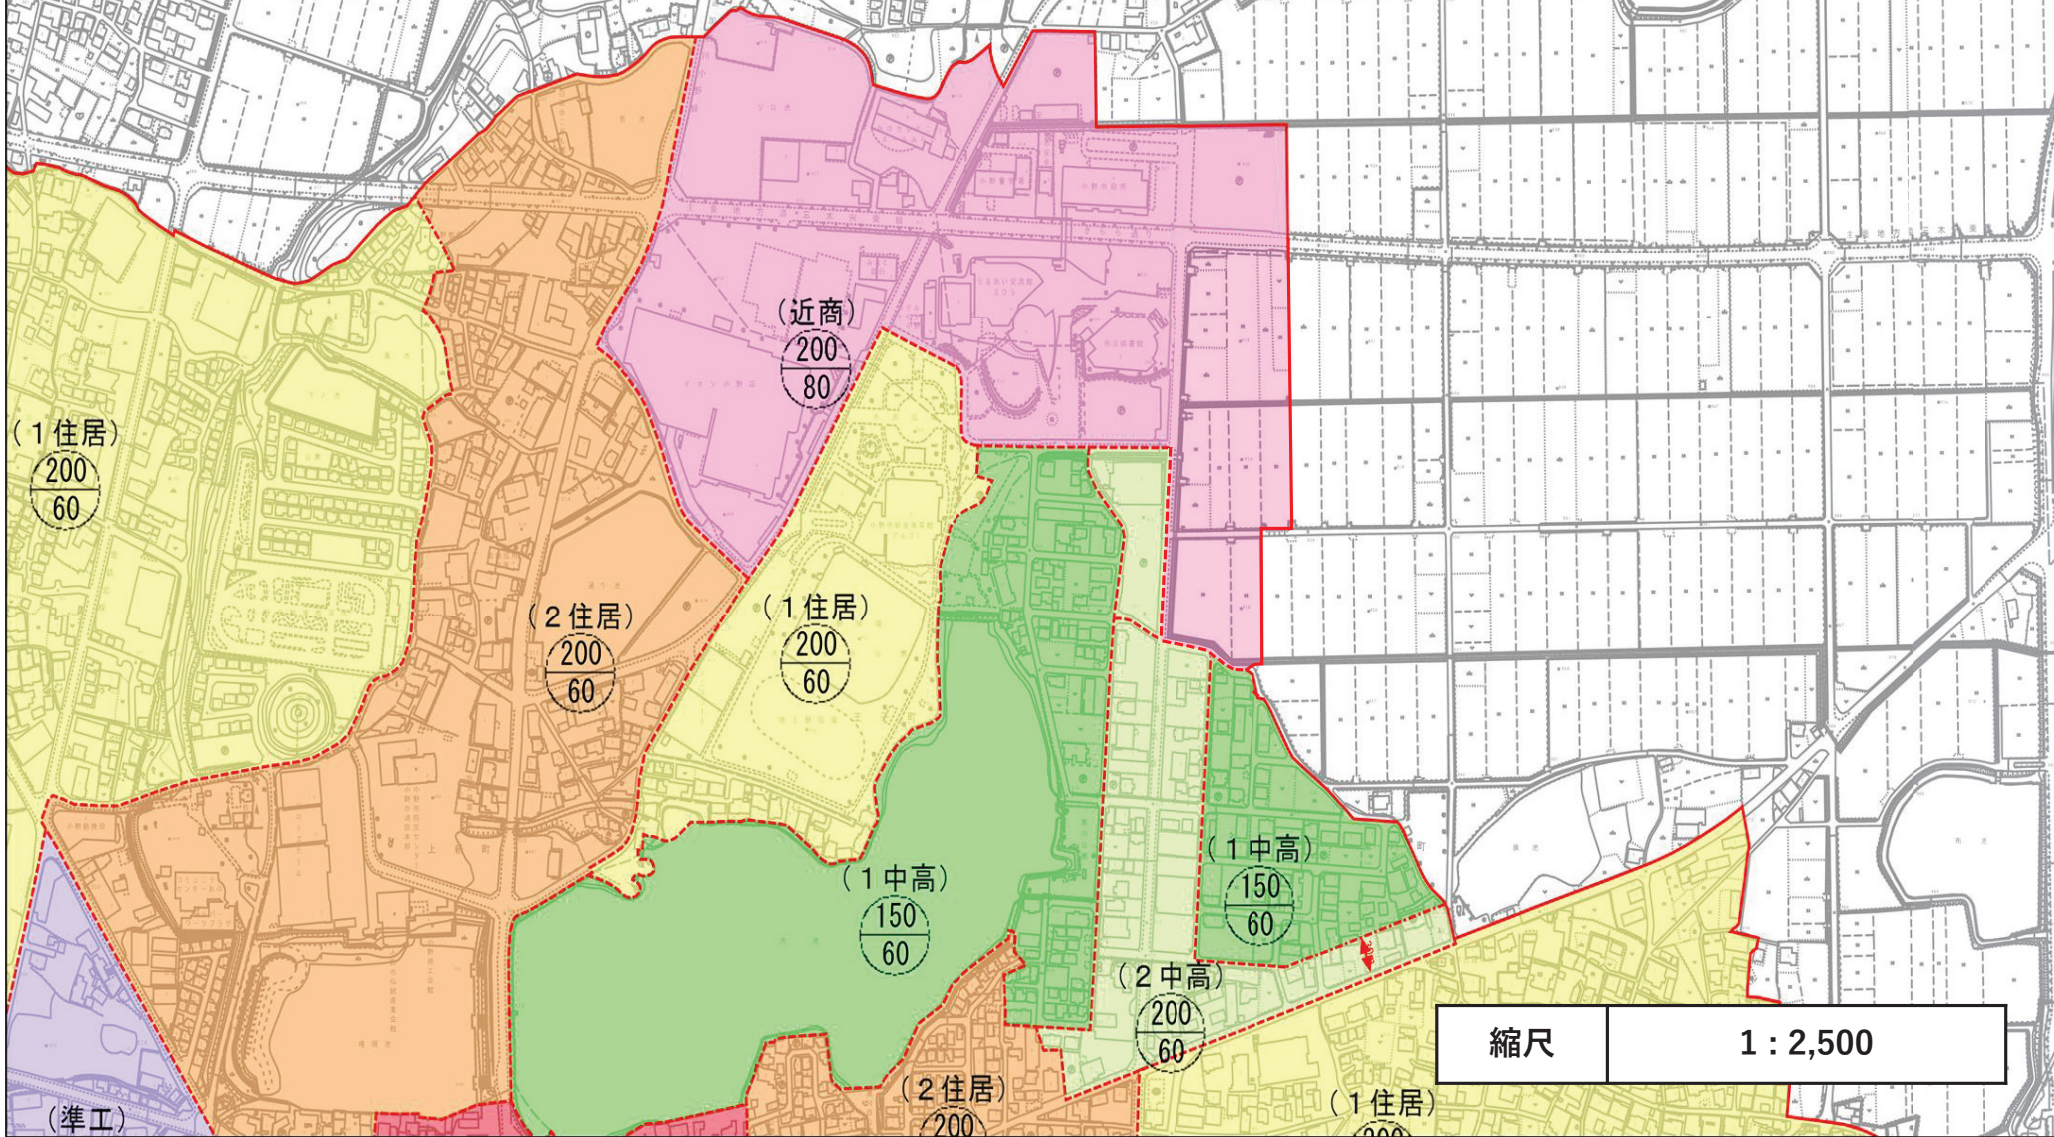

東播都市計画 用途地域の変更 計画図

縮尺

1 : 2,500