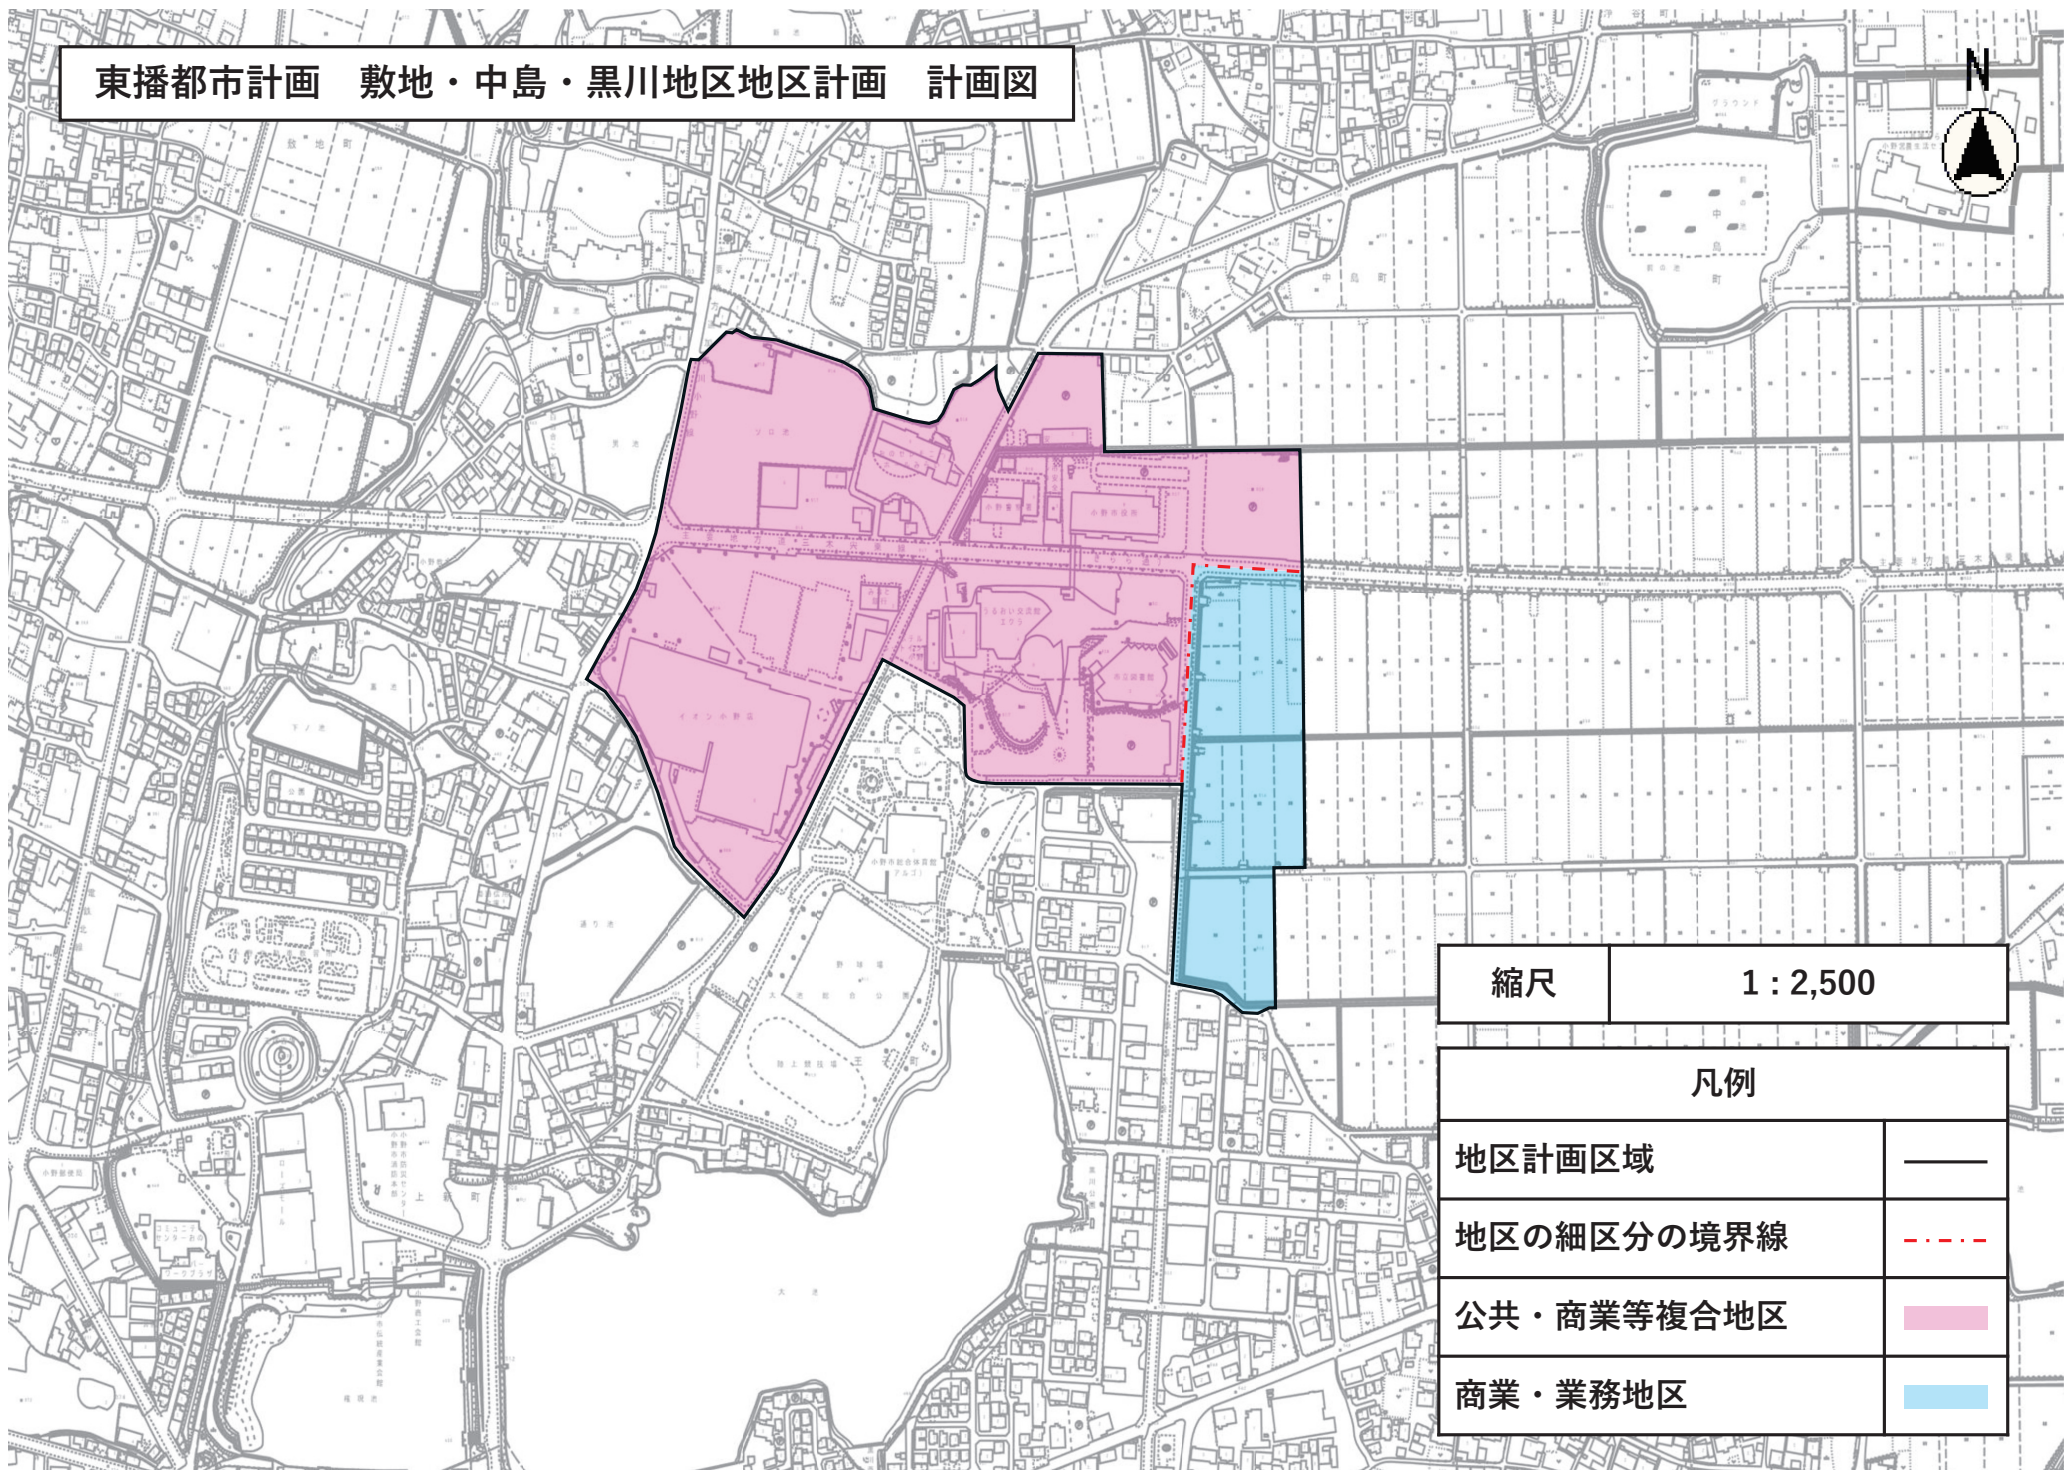

東播都市計画 敷地・中島・黒川地区地区計画 計画図

縮尺	1 : 2,500
凡例	
地区計画区域	——
地区の細区分の境界線	- - - -
公共・商業等複合地区	■ (pink)
商業・業務地区	■ (blue)