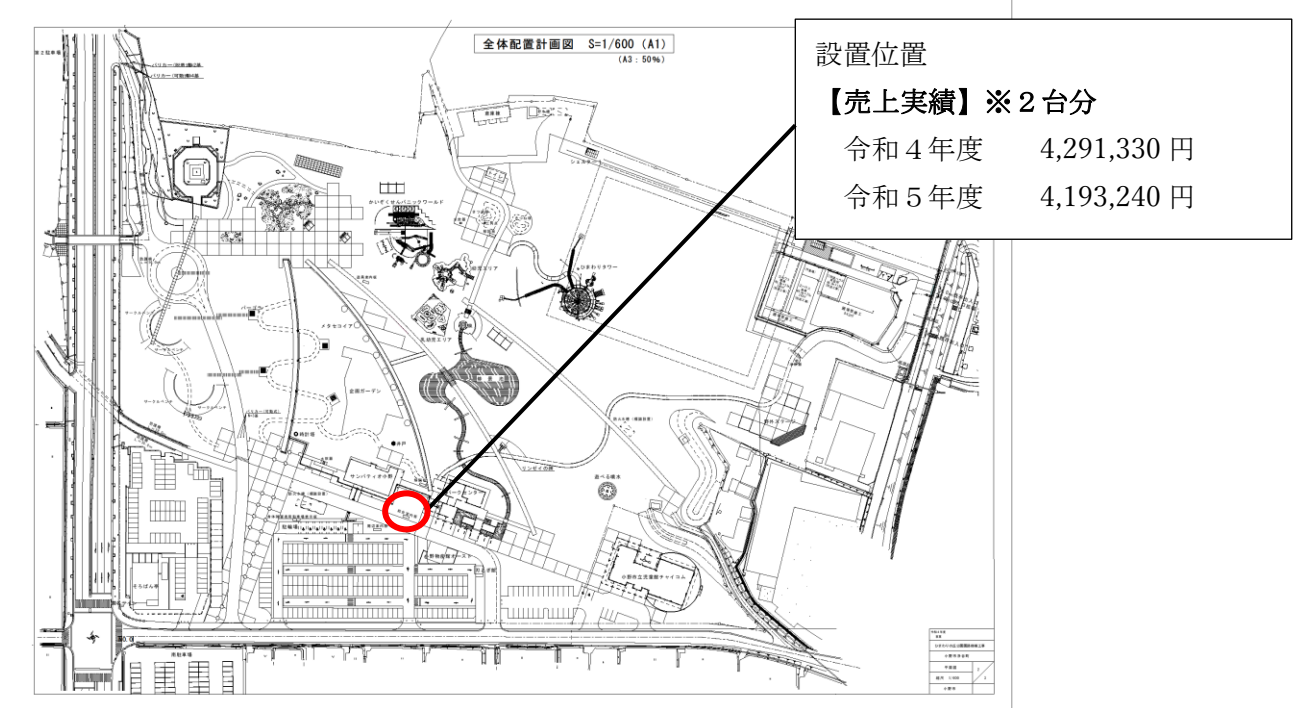

施設番号① ひまわりの丘公園 (小野市浄谷町 1545-321)

施設番号① 大池総合公園 (小野市王子町 917-1)