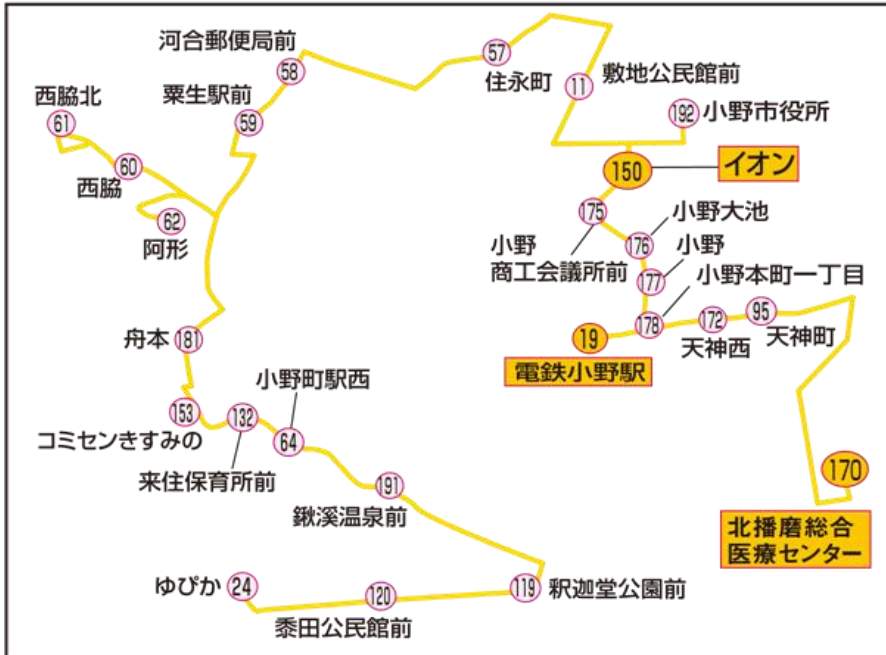

# 4 西脇ルート

月・水・木・土 運行

西脇ルート	月・水・木・土	
24 ゆびか	8:20	13:25
120 黍田公民館前	8:21	13:26
119 釈迦堂公園前	8:22	13:27
191 鞆溪温泉前	8:25	13:30
64 小野町駅西	8:26	13:31
132 来住保育所前	8:26	13:31
153 コミセンきすみの	8:27	13:32
181 舟本	8:28	13:33
62 阿形	8:32	13:37
60 西脇	8:34	13:39
61 西脇北	8:36	13:41
59 粟生駅前	8:40	13:45
58 河合郵便局前	8:42	13:47
57 住永町	8:44	13:49
11 敷地公民館前	8:47	13:52
192 小野市役所	8:50	13:55
150 イオン	8:52	13:57
175 小野商工会議所前	8:54	—
176 小野大池	8:54	—
177 小野	8:55	—
178 小野本町一丁目	8:56	—
19 電鉄小野駅	8:58	—
172 天神西	9:01	—
95 天神町	9:02	—
170 北播磨総合医療センター	9:07	—

西脇ルート	月・水・木・土	
170 北播磨総合医療センター	12:23	—
95 天神町	12:28	—
172 天神西	12:29	—
19 電鉄小野駅	12:32	17:15
178 小野本町一丁目	12:33	17:16
177 小野	12:34	17:17
176 小野大池	12:35	17:18
175 小野商工会議所前	12:35	17:18
150 イオン	12:38	17:21
192 小野市役所	12:40	17:23
11 敷地公民館前	12:43	17:26
57 住永町	12:46	17:29
58 河合郵便局前	12:48	17:31
59 粟生駅前	12:50	17:33
60 西脇	12:54	17:37
61 西脇北	12:56	17:39
62 阿形	12:58	17:41
181 舟本	13:03	17:46
153 コミセンきすみの	13:04	17:47
132 来住保育所前	13:04	17:47
64 小野町駅西	13:05	17:48
191 鞆溪温泉前	13:05	17:48
119 釈迦堂公園前	13:08	—
120 黍田公民館前	13:09	—
24 ゆびか	13:10	—

※12月31日と1月1日は運休します。