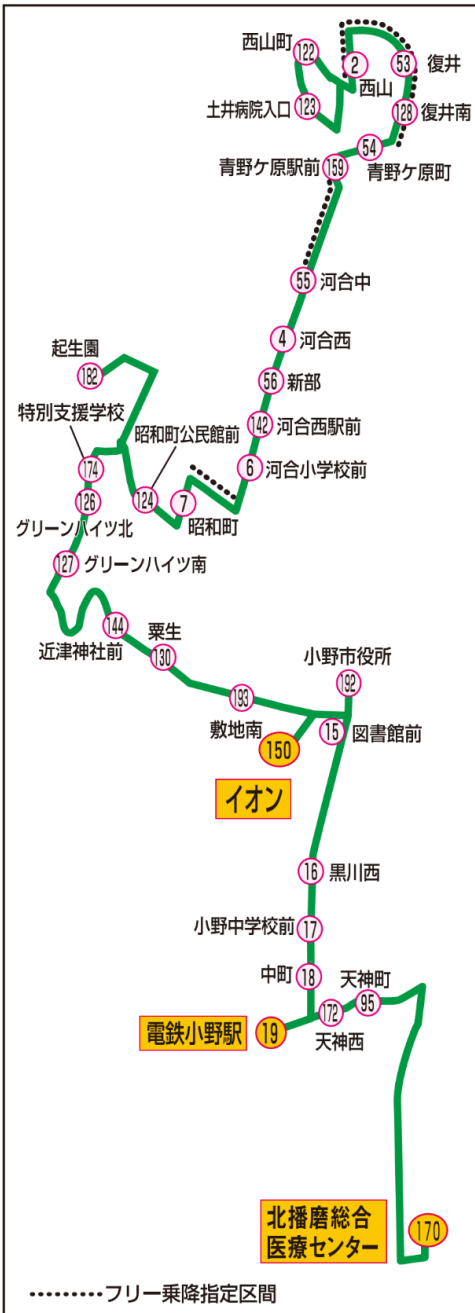

3 河合統合ルート

月・水・金・土 運行

スクールバスルートは15,16ページをご覧ください

※12月31日と1月1日は運休します。

河合統合ルート	月・水・金		土	
123 土井病院入口	8:25	13:20	8:25	13:20
122 西山町	8:27	13:22	8:27	13:22
2 西山	8:28	13:23	8:28	13:23
53 復井	8:30	13:25	8:30	13:25
128 復井南	8:31	13:26	8:31	13:26
54 青野ヶ原町	8:32	13:27	8:32	13:27
159 青野ヶ原駅前	8:34	13:29	8:34	13:29
55 河合中	8:36	13:31	8:36	13:31
4 河合西	8:37	13:32	8:37	13:32
56 新部	8:38	13:33	8:38	13:33
142 河合西駅前	8:39	13:34	8:39	13:34
6 河合小学校前	8:40	13:35	8:40	13:35
7 昭和町	8:42	13:37	8:42	13:37
124 昭和町公民館前	8:43	13:38	8:43	13:38
182 起生園	-	-	8:48	13:43
174 特別支援学校	8:46	13:41	8:50	13:45
126 グリーンハイツ北	8:48	13:43	8:52	13:47
127 グリーンハイツ南	8:49	13:44	8:53	13:48
144 近津神社前	8:51	13:46	8:55	13:50
130 粟生	8:53	13:48	8:57	13:52
193 敷地南	8:56	13:51	9:00	13:55
150 イオン	8:59	13:54	9:03	13:58
192 小野市役所	9:01	13:56	9:05	14:00
15 図書館前	9:03	13:58	9:07	14:02
16 黒川西	9:05	14:00	9:09	14:04
17 小野中学校前	9:06	14:01	9:10	14:05
18 中町	9:06	14:01	9:10	14:05
19 電鉄小野駅	9:09	14:04	9:13	14:08
172 天神西	9:12	14:07	9:16	14:11
95 天神町	9:13	14:08	9:17	14:12
170 北播磨総合医療センター	9:18	14:13	9:22	14:17

フリー乗降指定区間図

3 河合統合ルート

西山から青野ヶ原町バス停間の一部

3 河合統合ルート

河合中町の一部

3 河合統合ルート

河合小学校前から昭和町バス停間の一部