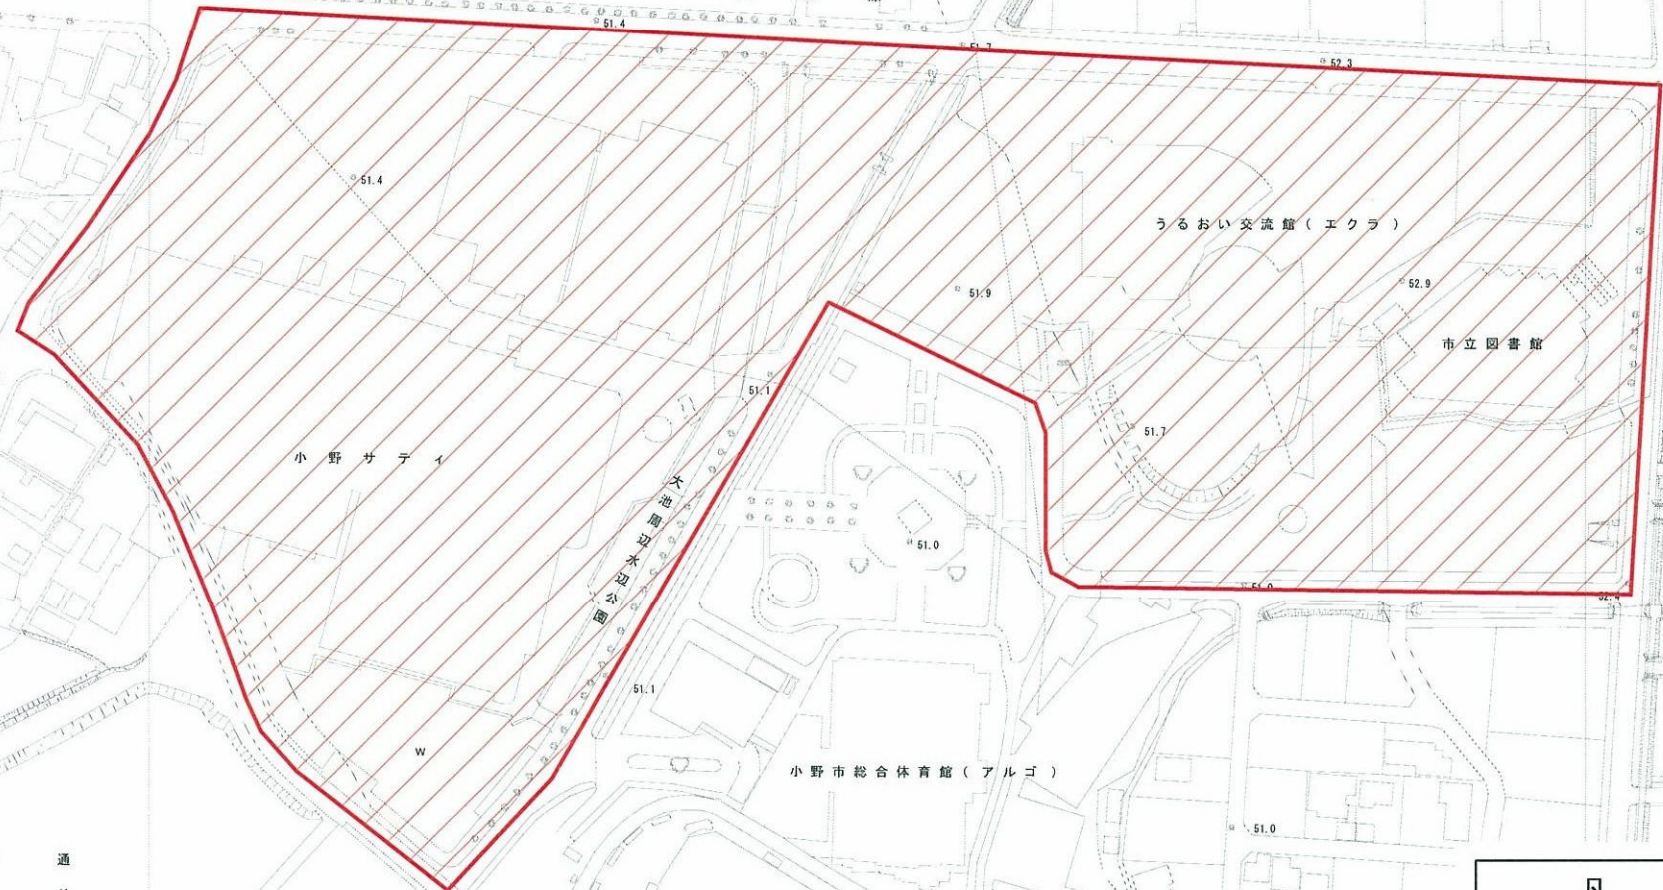

東播都市計画 中島町南地区地区計画 計画図

区域面積 A=約9.0ha

主要地方道 三木穴栗線

うるおい交流館(エクラ)

市立図書館

小野サテイ

小野市総合体育館(アルゴ)

大池総合公園

野球場

庫小野支店

通り池

凡例	
	地区計画の区域 (地区整備計画の区域)
S=1:2500	