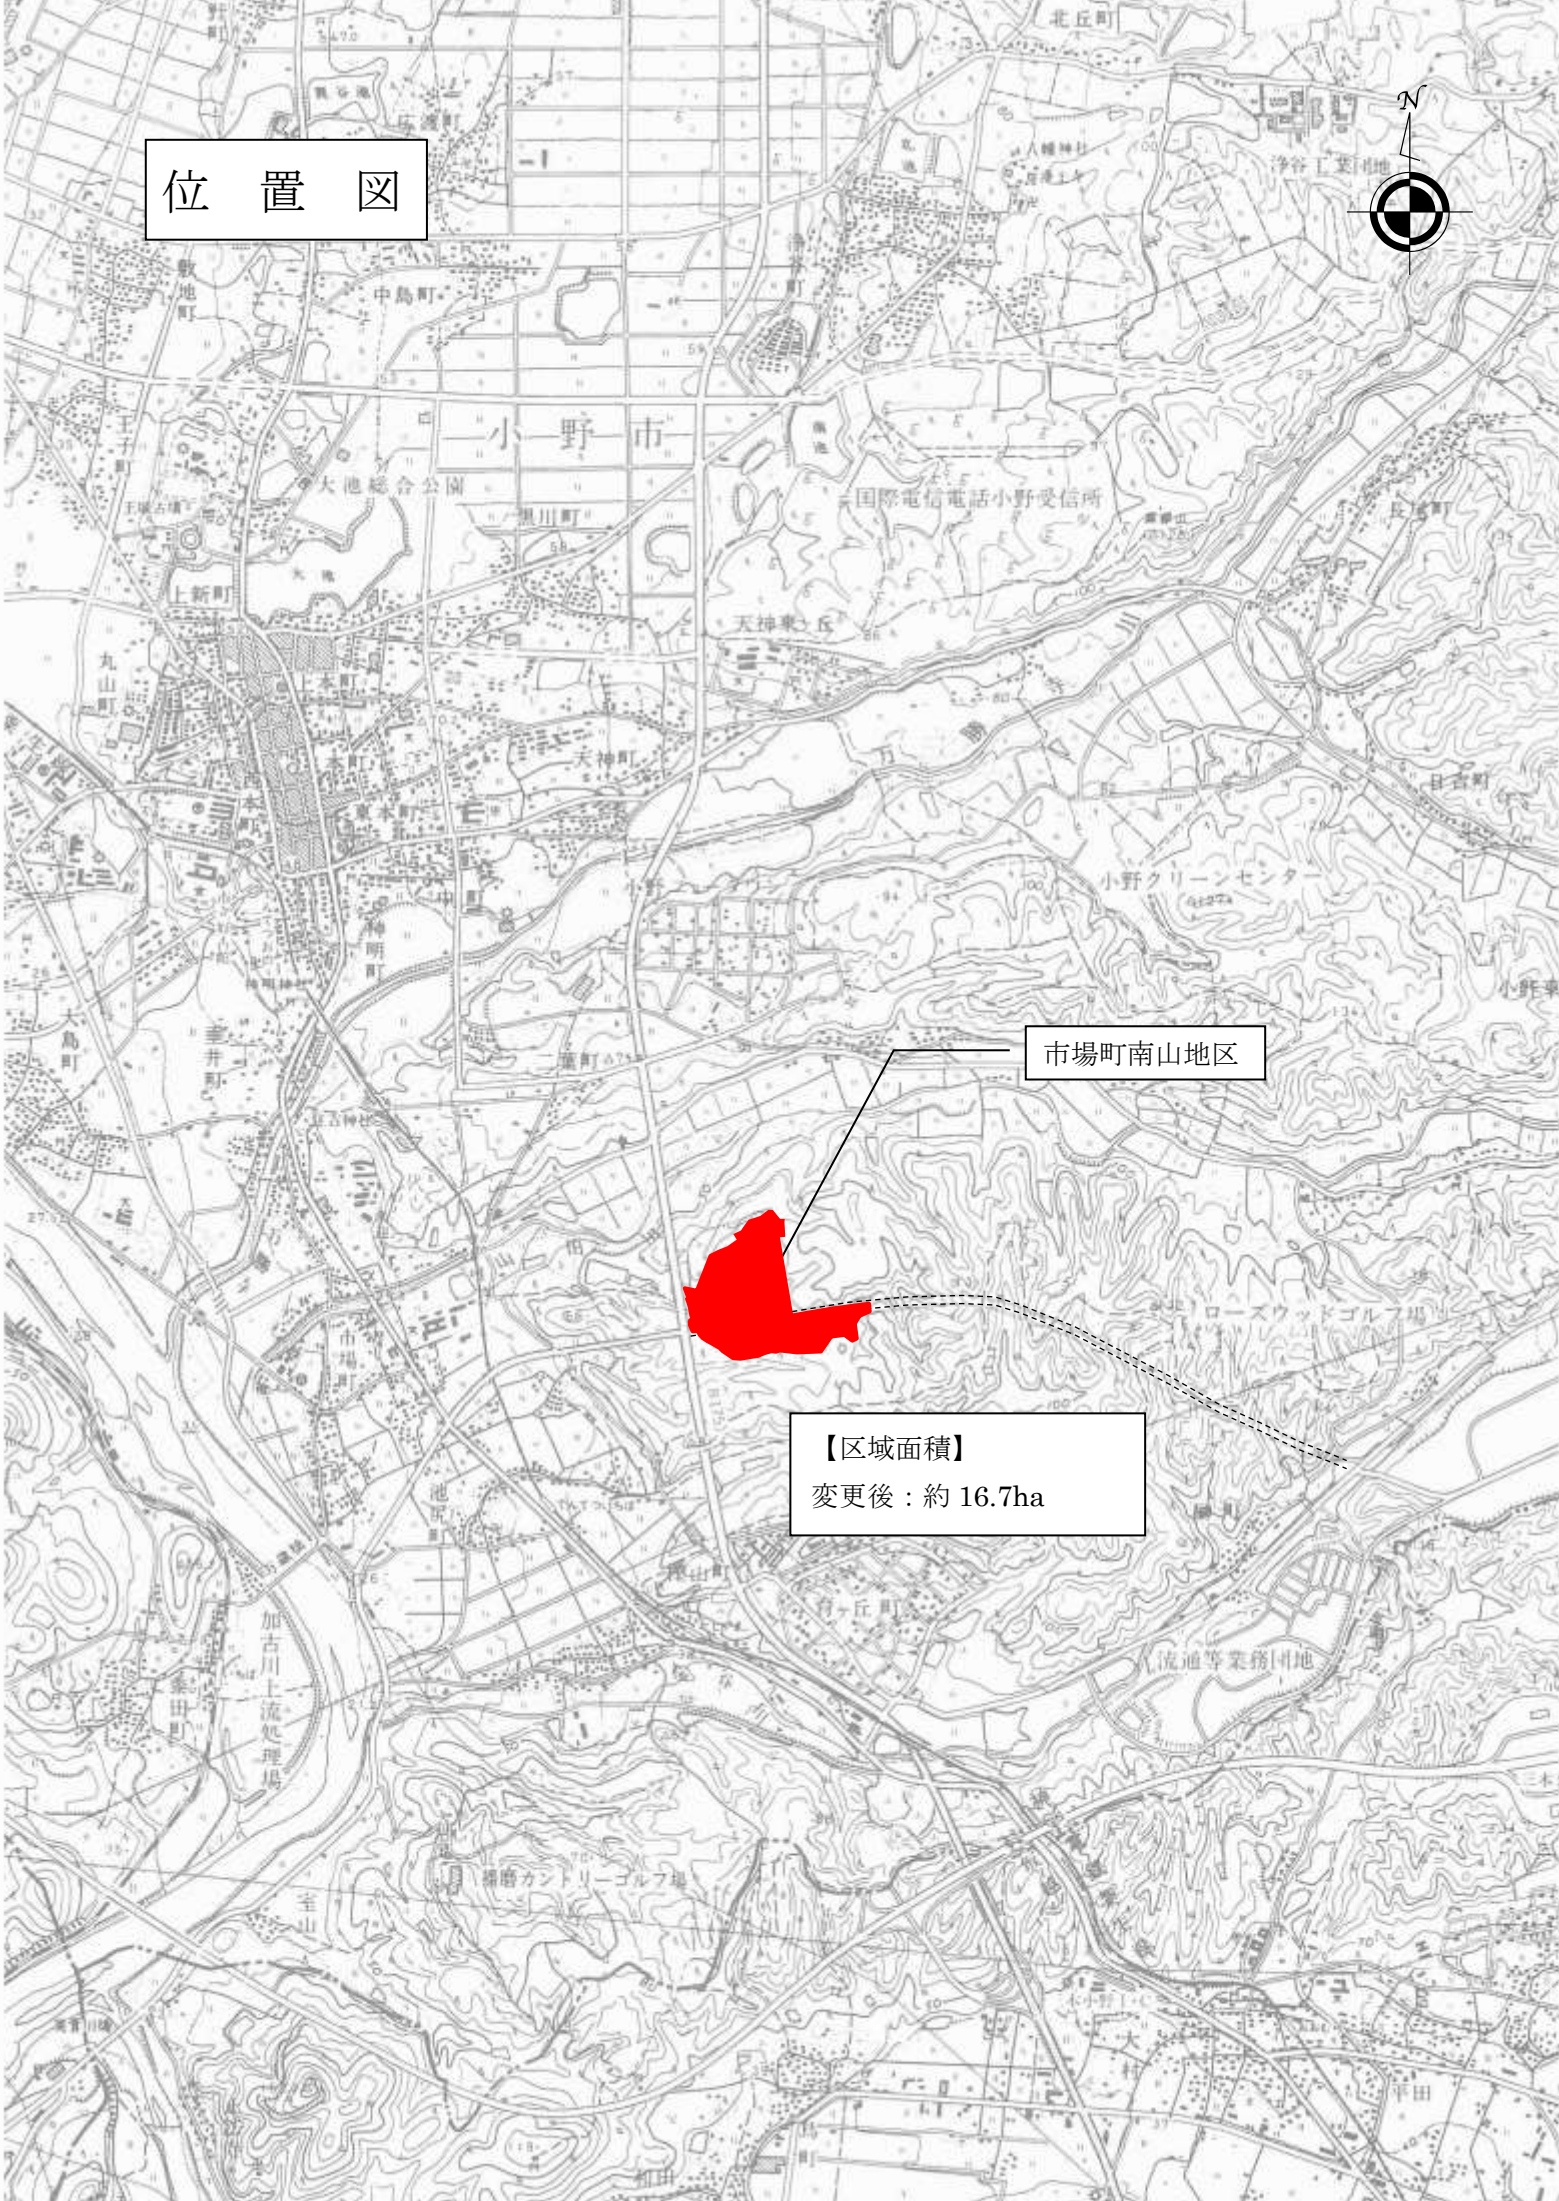

位置図

市場町南山地区

【区域面積】
変更後：約 16.7ha