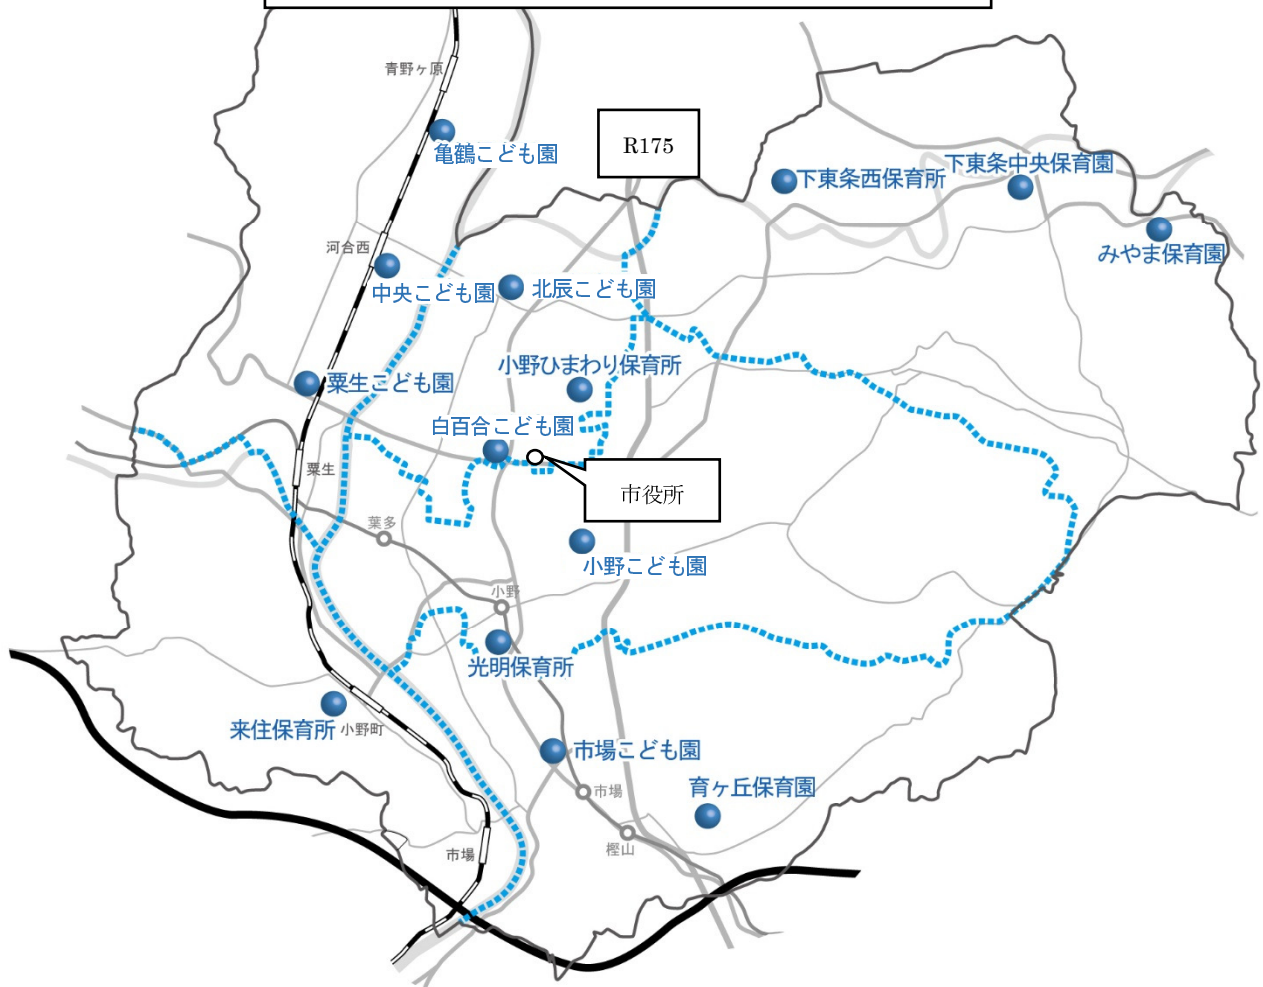

法人保育所・認定こども園マップ

※小野保育所は令和6年4月から認定こども園（小野こども園）に移行しました。