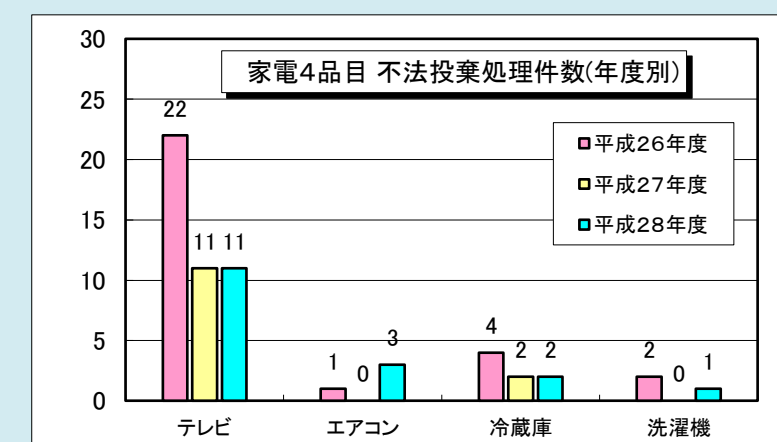

※平成28年10月より重点監視路線の一部見直しを実施

■不法投棄の回収・処理状況

★環境美化推進員が確認・回収した不法投棄件数 **152件**

★前年度(平成27年度)に比べ**14件**減少しました

★不法投棄が多い箇所は、小野・市場地区の国道175号及び山陽自動車道の周辺道路です。

■家電リサイクル品の回収・処理状況

17件

★家電4品目のうち、**テレビは11台で全体の65%**を占めています。

★不法投棄の現場を発見されたら、警察又は市民安全部へ通報をお願いします。

★家電リサイクル法に基づき、電気店等に処分をお願いします。

■不法投棄減少化への取り組み

地区役員との連携活動

39件

広渡町: ひまわりの丘公園西方水

長尾町: 宮下牧場南方市道脇

来住町: 男池南側斜面