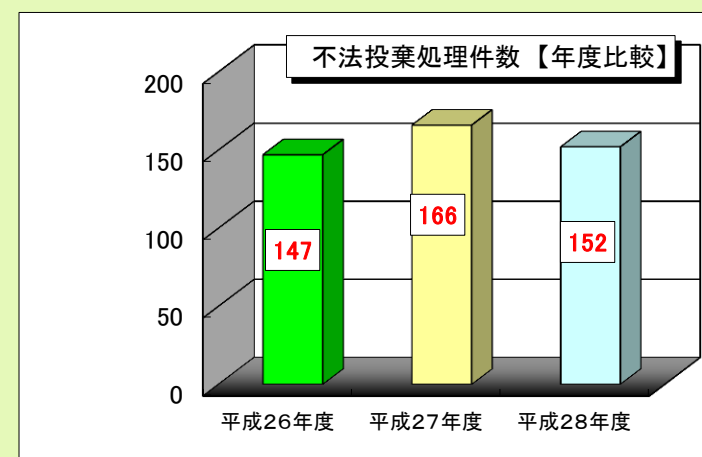

目でみる不法投棄の状況 平成28年4月～平成29年3月末

小野市 市民安全部 生活環境グループ
TEL 63-1686 FAX 62-9040

■24個所の重点監視路線をパトロール！

	パトロール路線	年間回数
週2回	国道175号天神・市場東交差点側道	81
	櫻山町山陽自動車道側道	81
	やなせ苑～黍田町山陽自動車道側道	81
週1回	アザメ峠、鴨池公園～福甸町～加古川市との境界	51
	夢の森公園周辺道路	51
	粟生町・昭和町～加西市との境界	51
	小田町県道神戸・加東線～小田町周辺道路	51
	黒川町・浄谷町～はなみずき街道	51
	榊公園・榊配水池～三木市との境界	51
	県道大門・小田線(住吉町～福住町)	33
月3回	古川町小野大橋、小野緑苑～久保木町周辺道路	32
	阿形町～西脇町～加西市との境界	37
	万勝寺町周辺道路(湧水苑前道路含む)	33
	日吉町～万勝寺町～脇本町に通ずる道路	36
	山田川河川敷及び市場町周辺道路	36
	国道175号天神交差点～四ツ堂～加東市境界	36
	王子町～鹿野町周辺道路	18
随時	国道175号旭丘中学校東交差点～小田町～加東市境界	29
	ひまわり公園周辺道路	29
	加古川河川敷周辺道路	15
	加古川左岸及び大島町～喜多町周辺道路	14
	国道175号市場東交差点～匠台周辺道路	29
	小野ハケ池自然公園～復井町・桜台～加東市境界	29
	敷地町～鹿野町周辺道路	14

※平成28年10月より重点監視路線の一部見直しを実施

■不法投棄の回収・処理状況

★環境美化推進員が確認・回収した不法投棄件数 **152件**

★前年度(平成27年度)に比べ**14件**減少しました

★不法投棄が多い箇所は、小野・市場地区の国道175号及び山陽自動車道の周辺道路です。

■家電リサイクル品の回収・処理状況

17件

★家電4品目のうち、**テレビは11台で全体の65%**を占めています。