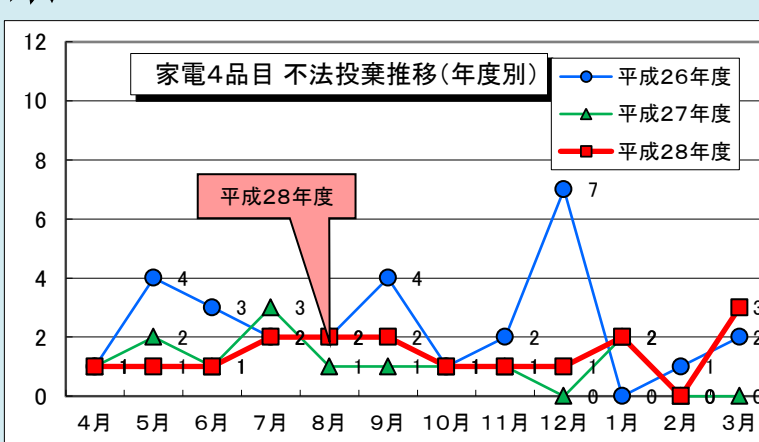

※平成28年10月より重点監視路線の一部見直しを実施

■不法投棄の回収・処理状況

★環境美化推進員が確認・回収した不法投棄件数 **152件**

★前年度(平成27年度)に比べ**14件**減少しました

★不法投棄が多い箇所は、小野・市場地区の国道175号及び山陽自動車道の周辺道路です。

■家電リサイクル品の回収・処理状況

17件

★家電4品目のうち、**テレビは11台で全体の65%**を占めています。