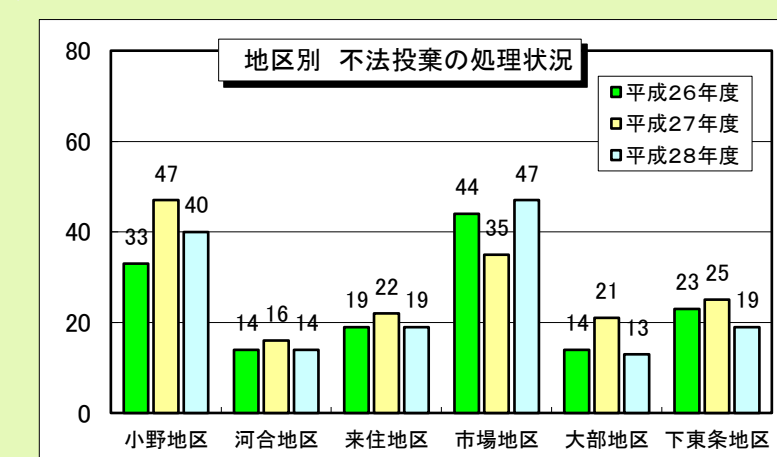

※平成28年10月より重点監視路線の一部見直しを実施

■不法投棄の回収・処理状況

★環境美化推進員が確認・回収した不法投棄件数 **152件**

★前年度(平成27年度)に比べ**14件**減少しました

★不法投棄が多い箇所は、小野・市場地区の国道175号及び山陽自動車道の周辺道路です。

■家電リサイクル品の回収・処理状況

17件

★家電4品目のうち、**テレビは11台で全体の65%**を占めています。