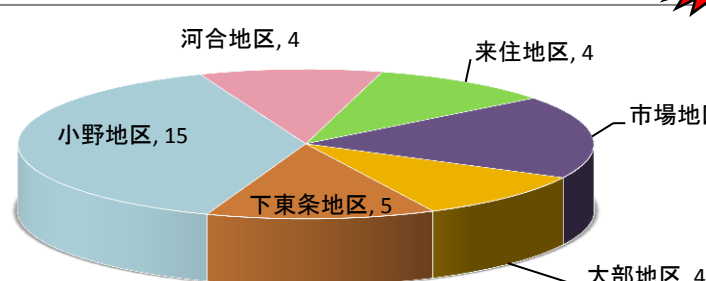

※平成28年10月より重点監視路線の一部見直しを実施

■不法投棄の回収・処理状況

★環境美化推進員が確認・回収した不法投棄件数 **152件**

★前年度(平成27年度)に比べ**14件**減少しました

★不法投棄が多い箇所は、小野・市場地区の国道175号及び山陽自動車道の周辺道路です。

■家電リサイクル品の回収・処理状況

17件

★家電4品目のうち、**テレビは11台で全体の65%**を占めています。

★不法投棄の現場を発見されたら、警察又は市民安全部へ通報をお願いします。

★家電リサイクル法に基づき、電気店等に処分をお願いします。

■不法投棄減少化への取り組み

地区役員との連携活動

39件

広渡町: ひまわりの丘公園西方水

長尾町: 宮下牧場南方市道脇

来住町: 男池南側斜面