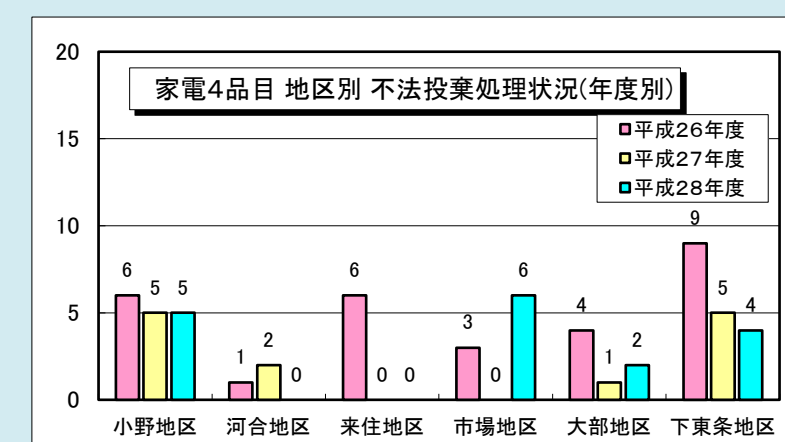

※平成28年10月より重点監視路線の一部見直しを実施

■不法投棄の回収・処理状況

★環境美化推進員が確認・回収した不法投棄件数 **152件**

★前年度(平成27年度)に比べ**14件**減少しました

★不法投棄が多い箇所は、小野・市場地区の国道175号及び山陽自動車道の周辺道路です。

■家電リサイクル品の回収・処理状況

17件

★家電4品目のうち、**テレビは11台で全体の65%**を占めています。

★不法投棄の現場を発見されたら、警察又は市民安全部へ通報をお願いします。

★家電リサイクル法に基づき、電気店等に処分をお願いします。

■不法投棄減少化への取り組み

地区役員との連携活動

39件

広渡町: ひまわりの丘公園西方水

長尾町: 宮下牧場南方市道脇

来住町: 男池南側斜面