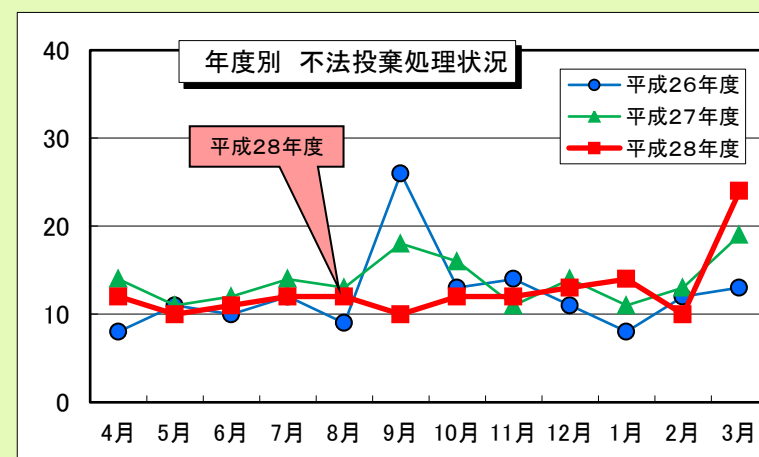

目でみる不法投棄の状況 平成28年4月～平成29年3月末

小野市 市民安全部 生活環境グループ
TEL 63-1686 FAX 62-9040

■24個所の重点監視路線をパトロール！

	パトロール路線	年間回数
週2回	国道175号天神・市場東交差点側道	81
	櫻山町山陽自動車道側道	81
	やなせ苑～黍田町山陽自動車道側道	81
週1回	アザメ峠、鴨池公園～福甸町～加古川市との境界	51
	夢の森公園周辺道路	51
	粟生町・昭和町～加西市との境界	51
	小田町県道神戸・加東線～小田町周辺道路	51
	黒川町・浄谷町～はなみずき街道	51
	榊公園・榊配水池～三木市との境界	51
	県道大門・小田線(住吉町～福住町)	33
月3回	古川町小野大橋、小野緑苑～久保木町周辺道路	32
	阿形町～西脇町～加西市との境界	37
	万勝寺町周辺道路(湧水苑前道路含む)	33
	日吉町～万勝寺町～脇本町に通ずる道路	36
	山田川河川敷及び市場町周辺道路	36
	国道175号天神交差点～四ツ堂～加東市境界	36
	王子町～鹿野町周辺道路	18
随時	国道175号旭丘中学校東交差点～小田町～加東市境界	29
	ひまわり公園周辺道路	29
	加古川河川敷周辺道路	15
	加古川左岸及び大島町～喜多町周辺道路	14
	国道175号市場東交差点～匠台周辺道路	29
	小野ハケ池自然公園～復井町・桜台～加東市境界	29
	敷地町～鹿野町周辺道路	14

※平成28年10月より重点監視路線の一部見直しを実施

■不法投棄の回収・処理状況

★環境美化推進員が確認・回収した不法投棄件数 **152件**

★前年度(平成27年度)に比べ**14件**減少しました

★不法投棄が多い箇所は、小野・市場地区の国道175号及び山陽自動車道の周辺道路です。

■家電リサイクル品の回収・処理状況

17件

★家電4品目のうち、**テレビは11台で全体の65%**を占めています。