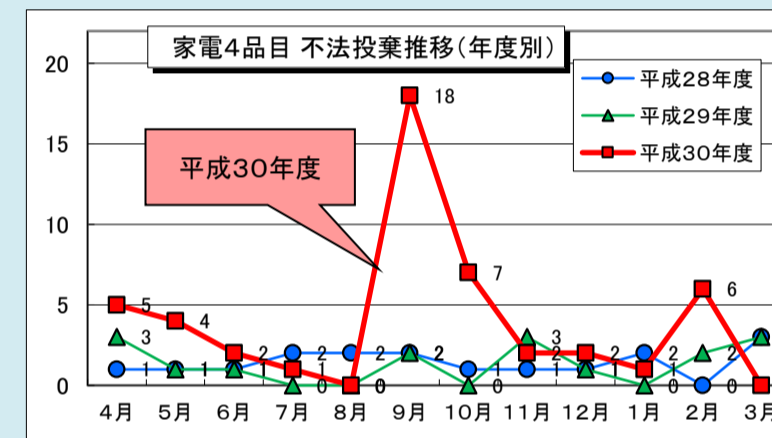

※ 平成30年10月より重点監視路線の一部見直しを実施

不法投棄の回収・処理状況

★環境美化推進員が確認・回収した不法投棄件数 **121件**

★前年度(平成29年度)に比べ**17件**減少しました

★不法投棄が多い箇所は、小野・市場地区の国道175号及び山陽自動車道の周辺道路です。

家電リサイクル品の回収・処理状況

48台

★家電4品目のうち、**テレビは23台で全体の48%**を占めています。