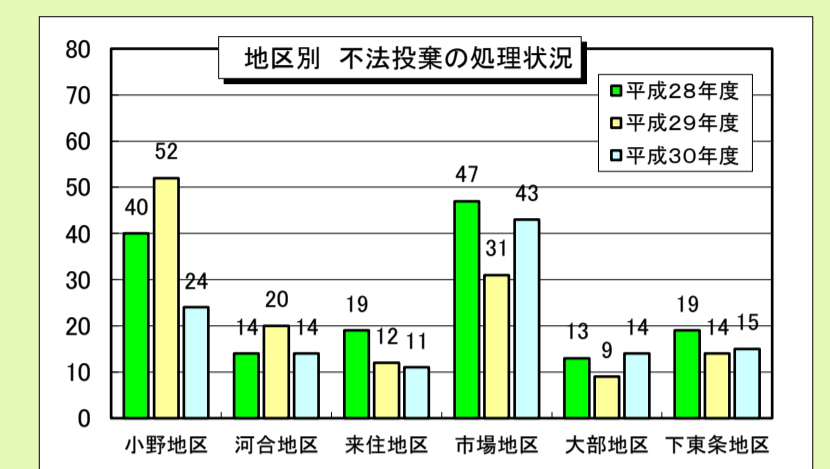

※ 平成30年10月より重点監視路線の一部見直しを実施

不法投棄の回収・処理状況

★環境美化推進員が確認・回収した不法投棄件数 **121件**

★前年度(平成29年度)に比べ**17件**減少しました

★不法投棄が多い箇所は、小野・市場地区の国道175号及び山陽自動車道の周辺道路です。

家電リサイクル品の回収・処理状況

48台

★家電4品目のうち、**テレビは23台で全体の48%**を占めています。