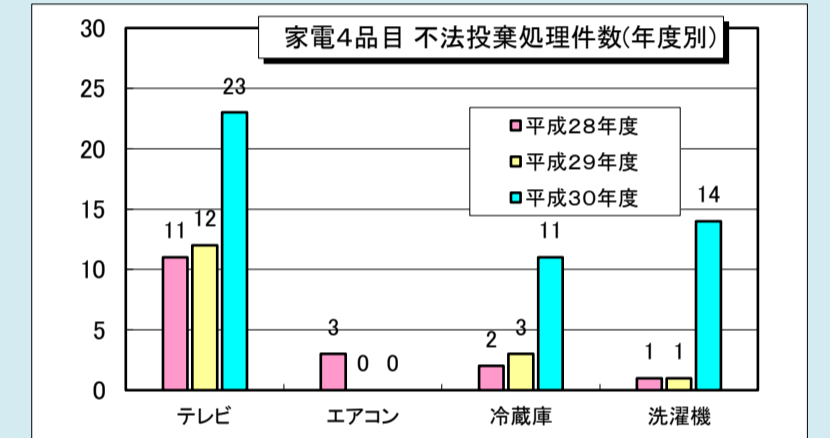

目でみる不法投棄の状況 平成30年4月～平成31年3月末

小野市 市民安全部 生活環境グループ
TEL 63-1686 FAX 62-9040

22個所の重点監視路線をパトロール!

パトロール路線	
週2回	国道175号天神・市場東交差点側道
	檜山町山陽自動車道側道
	やなせ苑～黍田町山陽自動車道側道
週1回	アザメ峠、鴨池公園～福甸町～加古川市境界
	粟生町・昭和町・兵庫青野病院跡～加西市境界
	バイパス東側万勝寺川～万勝寺第一配水池周辺
	小田町県道神戸・加東線～小田町周辺道路
	黒川町・浄谷町バイパス東西～はなみずき街道
月3回	榊公園・榊配水池～三木市との境界
	古川町小野大橋、小野緑苑～久保木町周辺
	阿形町～西脇町～加西市との境界
	王子町～鹿野町周辺
	日吉町～脇本町～万勝寺町周辺
随時 (月1～3回)	山田川河川敷及び市場町周辺
	黒川町・中町・天神町・垂井町周辺
	国道175号旭丘中東交差点～池田町・脇本町周辺
	ひまわりの丘公園周辺
	加古川左岸及び大島町～喜多町周辺
	国道175号檜山ランプ・市場東交差点～匠台周辺
	県道大門・小田線(住吉町～福住町)
小野八ヶ池自然公園～復井町・桜台～加東市境界	
神明町～大島町～池尻町周辺	

※ 平成30年10月より重点監視路線の一部見直しを実施

不法投棄の回収・処理状況

★環境美化推進員が確認・回収した不法投棄件数 **121件**

★前年度(平成29年度)に比べ**17件**減少しました

★不法投棄が多い箇所は、小野・市場地区の国道175号及び山陽自動車道の周辺道路です。

家電リサイクル品の回収・処理状況

48台

★家電4品目のうち、**テレビは23台で全体の48%**を占めています。

★不法投棄の現場を発見されたら、警察又は市民安全部へ通報をお願いします。

★家電リサイクル法に基づき、電気店等に処分をお願いします。

不法投棄減少化への取り組み

地区役員等との連携活動

31件

警察との連携活動

35件

- ◆不法投棄等の通報・引継ぎ 6件 ◆放置自転車の調査・返却等 2件
- ◆不法投棄の捜査協力 10件 ◆不法投棄の回収 14件 ◆その他 3件

不法投棄再発防止対策の推進

10件

不法投棄防止看板等の設置

『平成29年度小野市不法投棄の状況』など広く市民へ紹介

小野市不法投棄マップ及び目でみる不法投棄の状況の全戸配布