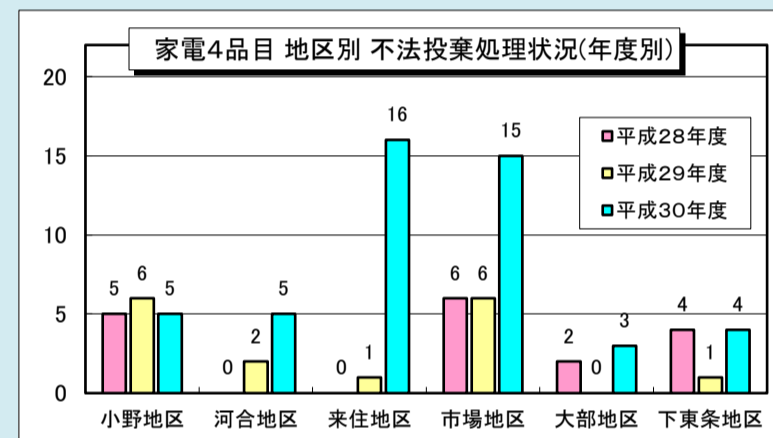

※ 平成30年10月より重点監視路線の一部見直しを実施

不法投棄の回収・処理状況

★環境美化推進員が確認・回収した不法投棄件数 **121件**

★前年度(平成29年度)に比べ**17件**減少しました

★不法投棄が多い箇所は、小野・市場地区の国道175号及び山陽自動車道の周辺道路です。

家電リサイクル品の回収・処理状況

48台

★家電4品目のうち、**テレビは23台で全体の48%**を占めています。