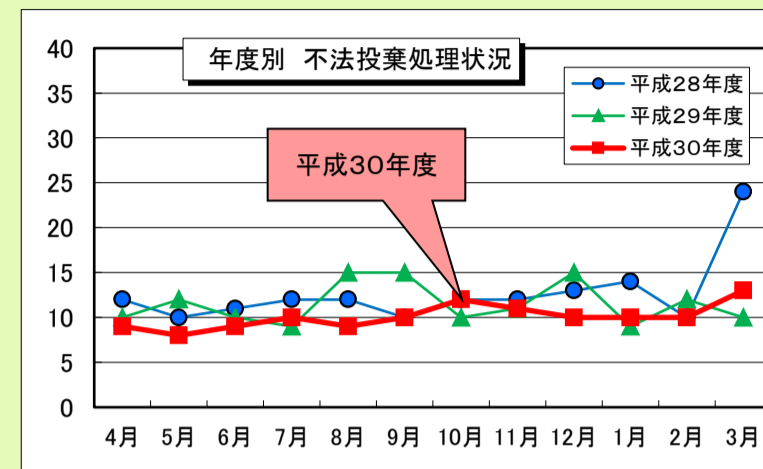

目でみる不法投棄の状況 平成30年4月～平成31年3月末

小野市 市民安全部 生活環境グループ
TEL 63-1686 FAX 62-9040

22個所の重点監視路線をパトロール!

パトロール路線	
週2回	国道175号天神・市場東交差点側道
	檜山町山陽自動車道側道
	やなせ苑～黍田町山陽自動車道側道
週1回	アザメ峠、鴨池公園～福甸町～加古川市境界
	粟生町・昭和町・兵庫青野病院跡～加西市境界
	バイパス東側万勝寺川～万勝寺第一配水池周辺
	小田町県道神戸・加東線～小田町周辺道路
	黒川町・浄谷町バイパス東西～はなみずき街道
月3回	榊公園・榊配水池～三木市との境界
	古川町小野大橋、小野緑苑～久保木町周辺
	阿形町～西脇町～加西市との境界
	王子町～鹿野町周辺
	日吉町～脇本町～万勝寺町周辺
随時 (月1～3回)	山田川河川敷及び市場町周辺
	黒川町・中町・天神町・垂井町周辺
	国道175号旭丘中東交差点～池田町・脇本町周辺
	ひまわりの丘公園周辺
	加古川左岸及び大島町～喜多町周辺
	国道175号檜山ランプ・市場東交差点～匠台周辺
	県道大門・小田線(住吉町～福住町)
小野八ヶ池自然公園～復井町・桜台～加東市境界	
神明町～大島町～池尻町周辺	

※ 平成30年10月より重点監視路線の一部見直しを実施

不法投棄の回収・処理状況

★環境美化推進員が確認・回収した不法投棄件数 **121件**

★前年度(平成29年度)に比べ**17件**減少しました

★不法投棄が多い箇所は、小野・市場地区の国道175号及び山陽自動車道の周辺道路です。

家電リサイクル品の回収・処理状況

48台

★家電4品目のうち、**テレビは23台で全体の48%**を占めています。