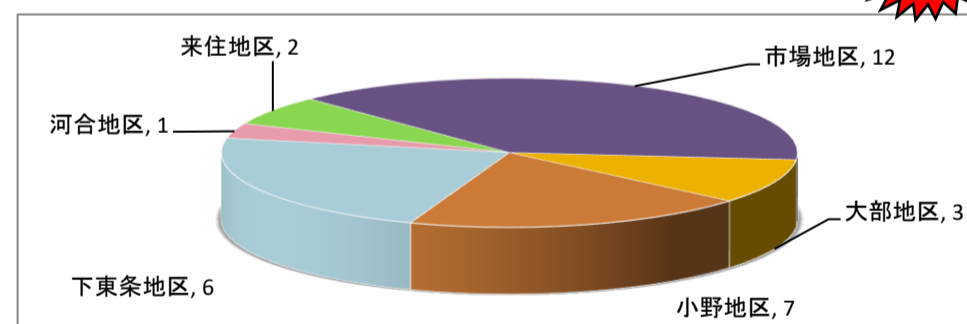

※ 平成30年10月より重点監視路線の一部見直しを実施

不法投棄の回収・処理状況

★環境美化推進員が確認・回収した不法投棄件数 **121件**

★前年度(平成29年度)に比べ**17件**減少しました

★不法投棄が多い箇所は、小野・市場地区の国道175号及び山陽自動車道の周辺道路です。

家電リサイクル品の回収・処理状況

48台

★家電4品目のうち、**テレビは23台で全体の48%**を占めています。

★不法投棄の現場を発見されたら、警察又は市民安全部へ通報をお願いします。

★家電リサイクル法に基づき、電気店等に処分をお願いします。

不法投棄減少化への取り組み

地区役員等との連携活動

31件

警察との連携活動

35件

- ◆不法投棄等の通報・引継ぎ 6件 ◆放置自転車の調査・返却等 2件
- ◆不法投棄の捜査協力 10件 ◆不法投棄の回収 14件 ◆その他 3件

不法投棄再発防止対策の推進

10件

不法投棄防止看板等の設置

『平成29年度小野市不法投棄の状況』など広く市民へ紹介

小野市不法投棄マップ及び目でみる不法投棄の状況の全戸配布