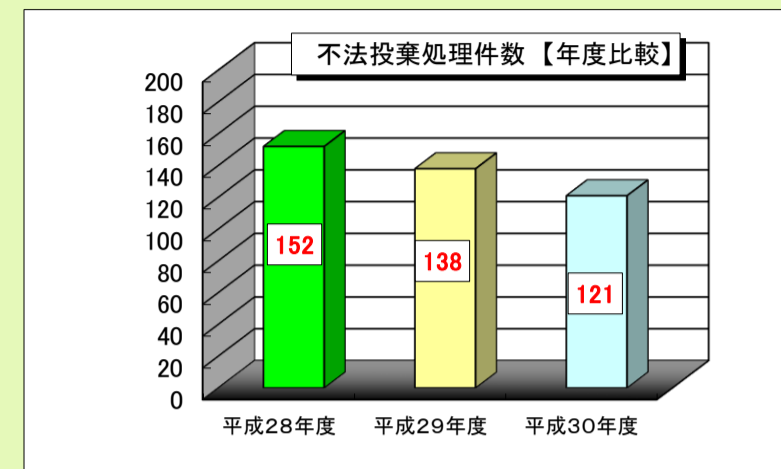

目でみる不法投棄の状況 平成30年4月～平成31年3月末

小野市 市民安全部 生活環境グループ
TEL 63-1686 FAX 62-9040

22個所の重点監視路線をパトロール!

パトロール路線	
週2回	国道175号天神・市場東交差点側道
	檜山町山陽自動車道側道
	やなせ苑～黍田町山陽自動車道側道
週1回	アザメ峠、鴨池公園～福甸町～加古川市境界
	粟生町・昭和町・兵庫青野病院跡～加西市境界
	バイパス東側万勝寺川～万勝寺第一配水池周辺
	小田町県道神戸・加東線～小田町周辺道路
	黒川町・浄谷町バイパス東西～はなみずき街道
月3回	榊公園・榊配水池～三木市との境界
	古川町小野大橋、小野緑苑～久保木町周辺
	阿形町～西脇町～加西市との境界
	王子町～鹿野町周辺
	日吉町～脇本町～万勝寺町周辺
随時 (月1～3回)	山田川河川敷及び市場町周辺
	黒川町・中町・天神町・垂井町周辺
	国道175号旭丘中東交差点～池田町・脇本町周辺
	ひまわりの丘公園周辺
	加古川左岸及び大島町～喜多町周辺
	国道175号檜山ランプ・市場東交差点～匠台周辺
	県道大門・小田線(住吉町～福住町)
小野八ヶ池自然公園～復井町・桜台～加東市境界	
神明町～大島町～池尻町周辺	

※ 平成30年10月より重点監視路線の一部見直しを実施

不法投棄の回収・処理状況

★環境美化推進員が確認・回収した不法投棄件数 **121件**

★前年度(平成29年度)に比べ**17件**減少しました

★不法投棄が多い箇所は、小野・市場地区の国道175号及び山陽自動車道の周辺道路です。

家電リサイクル品の回収・処理状況

48台

★家電4品目のうち、**テレビは23台で全体の48%**を占めています。