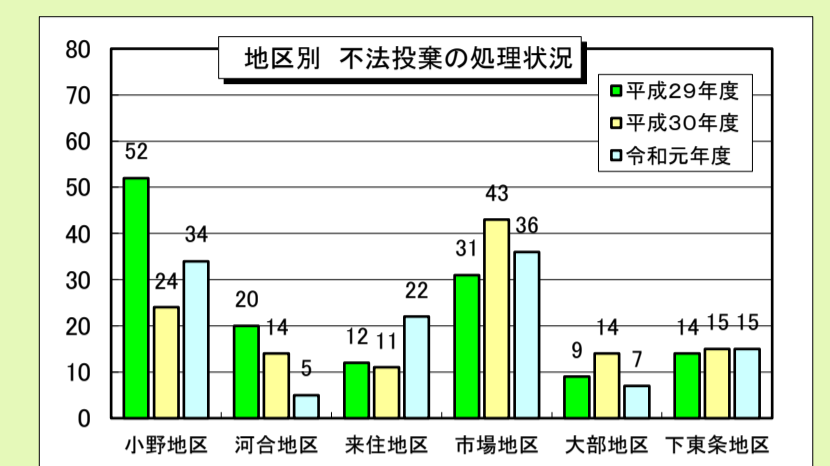

※印は令和元年10月より見直しを実施した路線

■不法投棄の回収・処理状況

★環境美化推進員が確認・回収した不法投棄件数 **119件**

★前年度(平成30年度)に比べ2件減少しました

★不法投棄が多い箇所は、小野・市場地区の国道175号及び山陽自動車道の周辺道路です。

■家電リサイクル品の回収・処理状況

14台

★家電リサイクル法に基づき、電気店等に処分をお願いします。

★不法投棄の現場を発見されたら、警察又は市民安全部へ通報をお願いします。

★家電4品目のうち、テレビは8台で全体の57%を占めています。

■不法投棄減少化への取り組み

地区役員等との連携活動

50件

警察との連携活動

30件

- ◆不法投棄等の通報・引継ぎ 10件
- ◆放置自転車の調査・返却等 6件
- ◆不法投棄の捜査協力 7件
- ◆不法投棄の回収 3件
- ◆その他 4件