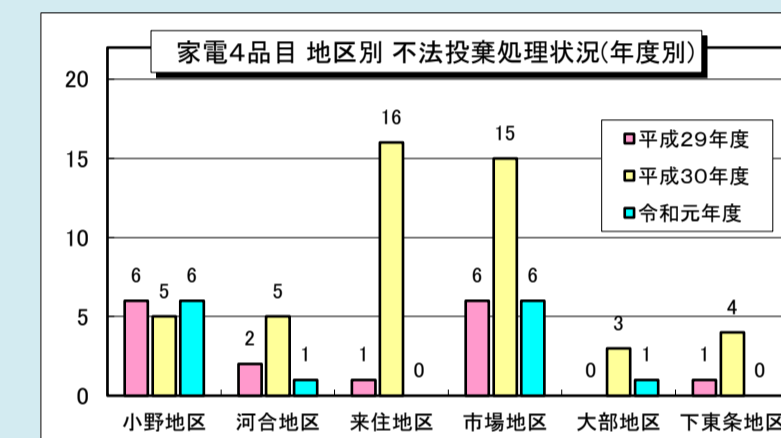

※印は令和元年10月より見直しを実施した路線

■不法投棄の回収・処理状況

★環境美化推進員が確認・回収した不法投棄件数 **119件**

★前年度(平成30年度)に比べ2件減少しました

★不法投棄が多い箇所は、小野・市場地区の国道175号及び山陽自動車道の周辺道路です。

■家電リサイクル品の回収・処理状況

14台

★家電リサイクル法に基づき、電気店等に処分をお願いします。

★不法投棄の現場を発見されたら、警察又は市民安全部へ通報をお願いします。

★家電4品目のうち、テレビは8台で全体の57%を占めています。

■不法投棄減少化への取り組み

地区役員等との連携活動

50件

警察との連携活動

30件

- ◆不法投棄等の通報・引継ぎ 10件
- ◆放置自転車の調査・返却等 6件
- ◆不法投棄の捜査協力 7件
- ◆不法投棄の回収 3件
- ◆その他 4件