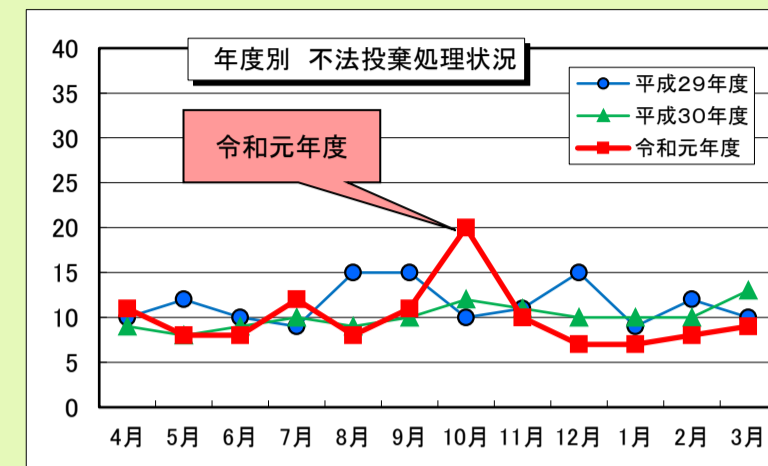

目でみる不法投棄の状況 平成31年4月～令和2年3月末

小野市 市民安全部 生活環境グループ
TEL 63-1686 FAX 62-9040

■22か所の重点監視路線をパトロール！

パトロール路線	
週2回	国道175号天神・市場東交差点側道
	檜山町山陽自動車道側道
	やなせ苑～黍田町山陽自動車道側道
週1回	※王子町～鹿野町周辺
	粟生町・昭和町・兵庫青野病院跡～加西市境界
	神明町～大島町～池尻町周辺
	小田町県道神戸・加東線～小田町周辺道路
	黒川町・浄谷町バイパス東西～はなみずき街道
	榊公園・榊配水池～三木市境界
	小野八ヶ池自然公園～復井町・桜台～加東市境界
月3回	古川町小野大橋、小野緑苑～久保木町周辺
	※アザメ峠、鴨池公園～福富町～加古川市境界
	日吉町～脇本町～万勝寺町周辺
	※山田川河川敷及び市場町周辺
	黒川町・中町・天神町・垂井町周辺
随時 (月1～3回)	旭丘中東交差点～こだまの森前道路・脇本町周辺
	ひまわりの丘公園周辺
	加古川左岸及び大島町～喜多町周辺
	国道175号檜山ランプ・市場東交差点～匠台周辺
	※県道大門・小田線(住吉町～福住町)
	バイパス東側万勝寺川～万勝寺第一配水池周辺
	阿形町～西脇町～加西市境界

※印は令和元年10月より見直しを実施した路線

■不法投棄の回収・処理状況

★環境美化推進員が確認・回収した不法投棄件数 **119件**

★前年度(平成30年度)に比べ2件減少しました

★不法投棄が多い箇所は、小野・市場地区の国道175号及び山陽自動車道の周辺道路です。

■家電リサイクル品の回収・処理状況

14台

★家電リサイクル法に基づき、電気店等に処分をお願いします。