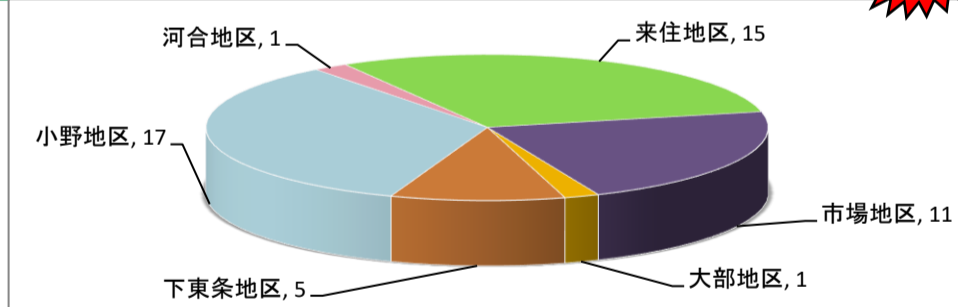

※印は令和元年10月より見直しを実施した路線

■不法投棄の回収・処理状況

★環境美化推進員が確認・回収した不法投棄件数 **119件**

★前年度(平成30年度)に比べ2件減少しました

★不法投棄が多い箇所は、小野・市場地区の国道175号及び山陽自動車道の周辺道路です。

■家電リサイクル品の回収・処理状況

14台

★家電リサイクル法に基づき、電気店等に処分をお願いします。

★不法投棄の現場を発見されたら、警察又は市民安全部へ通報をお願いします。

★家電4品目のうち、テレビは8台で全体の57%を占めています。

■不法投棄減少化への取り組み

地区役員等との連携活動

50件

警察との連携活動

30件

- ◆不法投棄等の通報・引継ぎ 10件
- ◆放置自転車の調査・返却等 6件
- ◆不法投棄の捜査協力 7件
- ◆不法投棄の回収 3件
- ◆その他 4件