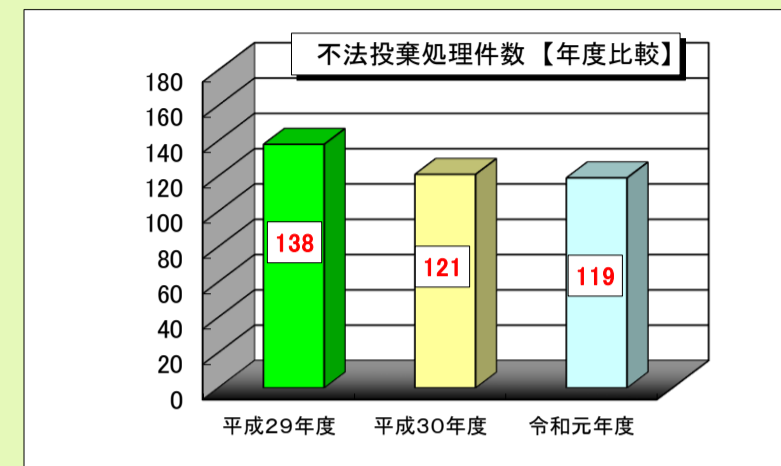

目でみる不法投棄の状況 平成31年4月～令和2年3月末

小野市 市民安全部 生活環境グループ
TEL 63-1686 FAX 62-9040

■22か所の重点監視路線をパトロール！

パトロール路線	
週2回	国道175号天神・市場東交差点側道
	檜山町山陽自動車道側道
	やなせ苑～黍田町山陽自動車道側道
週1回	※王子町～鹿野町周辺
	粟生町・昭和町・兵庫青野病院跡～加西市境界
	神明町～大島町～池尻町周辺
	小田町県道神戸・加東線～小田町周辺道路
	黒川町・浄谷町バイパス東西～はなみずき街道
	榊公園・榊配水池～三木市境界
	小野八ヶ池自然公園～復井町・桜台～加東市境界
月3回	古川町小野大橋、小野緑苑～久保木町周辺
	※アザメ峠、鴨池公園～福富町～加古川市境界
	日吉町～脇本町～万勝寺町周辺
	※山田川河川敷及び市場町周辺
	黒川町・中町・天神町・垂井町周辺
随時 (月1～3回)	旭丘中東交差点～こだまの森前道路・脇本町周辺
	ひまわりの丘公園周辺
	加古川左岸及び大島町～喜多町周辺
	国道175号檜山ランプ・市場東交差点～匠台周辺
	※県道大門・小田線(住吉町～福住町)
	バイパス東側万勝寺川～万勝寺第一配水池周辺
	阿形町～西脇町～加西市境界

※印は令和元年10月より見直しを実施した路線

■不法投棄の回収・処理状況

★環境美化推進員が確認・回収した不法投棄件数 **119件**

★前年度(平成30年度)に比べ2件減少しました

★不法投棄が多い箇所は、小野・市場地区の国道175号及び山陽自動車道の周辺道路です。

■家電リサイクル品の回収・処理状況

14台

★家電リサイクル法に基づき、電気店等に処分をお願いします。