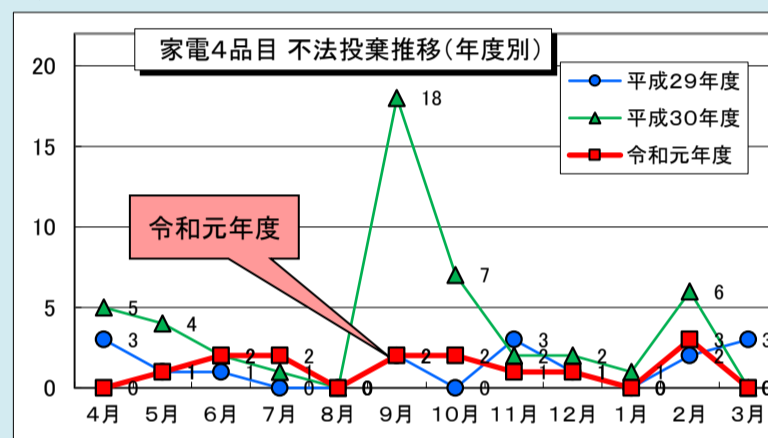

※印は令和元年10月より見直しを実施した路線

■不法投棄の回収・処理状況

★環境美化推進員が確認・回収した不法投棄件数 **119件**

★前年度(平成30年度)に比べ2件減少しました

★不法投棄が多い箇所は、小野・市場地区の国道175号及び山陽自動車道の周辺道路です。

■家電リサイクル品の回収・処理状況

14台

★家電リサイクル法に基づき、電気店等に処分をお願いします。