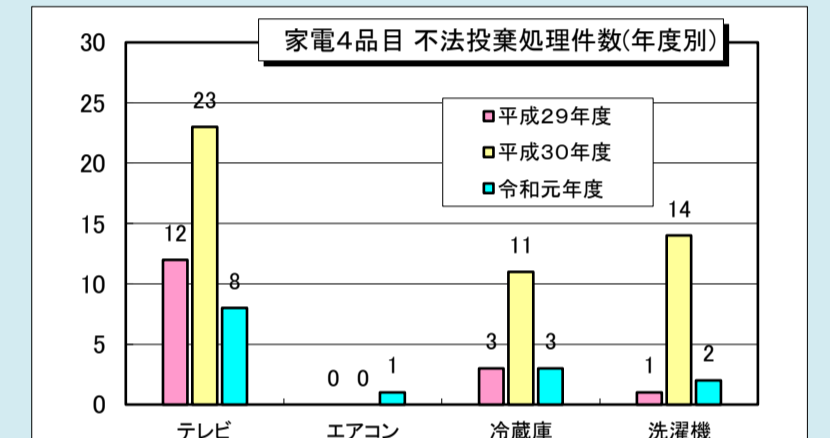

※印は令和元年10月より見直しを実施した路線

■不法投棄の回収・処理状況

★環境美化推進員が確認・回収した不法投棄件数 **119件**

★前年度(平成30年度)に比べ2件減少しました

★不法投棄が多い箇所は、小野・市場地区の国道175号及び山陽自動車道の周辺道路です。

■家電リサイクル品の回収・処理状況

14台

★家電リサイクル法に基づき、電気店等に処分をお願いします。

★不法投棄の現場を発見されたら、警察又は市民安全部へ通報をお願いします。

★家電4品目のうち、テレビは8台で全体の57%を占めています。

■不法投棄減少化への取り組み

地区役員等との連携活動

50件

警察との連携活動

30件

- ◆不法投棄等の通報・引継ぎ 10件
- ◆放置自転車の調査・返却等 6件
- ◆不法投棄の捜査協力 7件
- ◆不法投棄の回収 3件
- ◆その他 4件