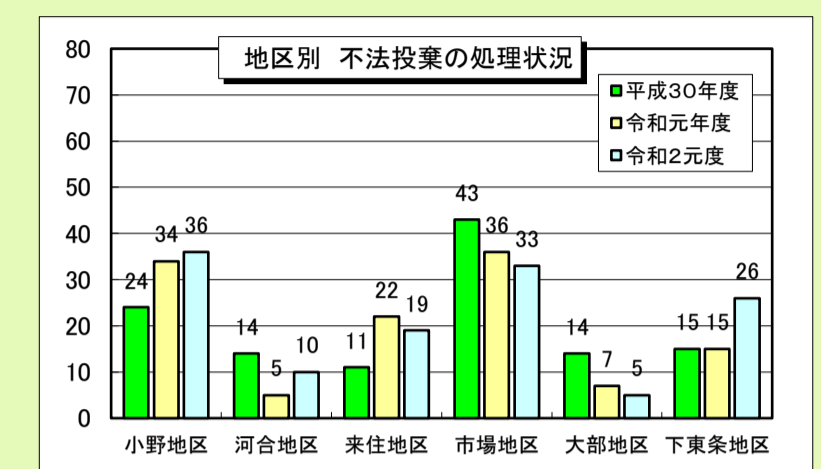

不法投棄の回収・処理状況

★環境美化推進員が確認・回収した不法投棄件数 **129件**

★前年度(令和元年度)に比べ**10件**増加しました。

★不法投棄が多い箇所は、小野・市場地区の国道175号および山陽自動車道の周辺道路です。

家電リサイクル品(テレビ・エアコン・冷蔵庫・洗濯機)の回収・処理

18台

★家電リサイクル法に基づき、電気店等に処分をお願いします。

★不法投棄の現場を発見されたら、警察又は市民安全部へ通報をお願いします。

★家電4品目のうち、**テレビは10台で全体の56%**を占めています。

★不法投棄を減らす取り組み

地区役員等との連携活動

44件

警察との連携活動

12件

- ◆不法投棄等の通報・引継ぎ 9件
- ◆不法投棄の捜査協力 1件
- ◆その他 2件

不法投棄再発防止策の推進