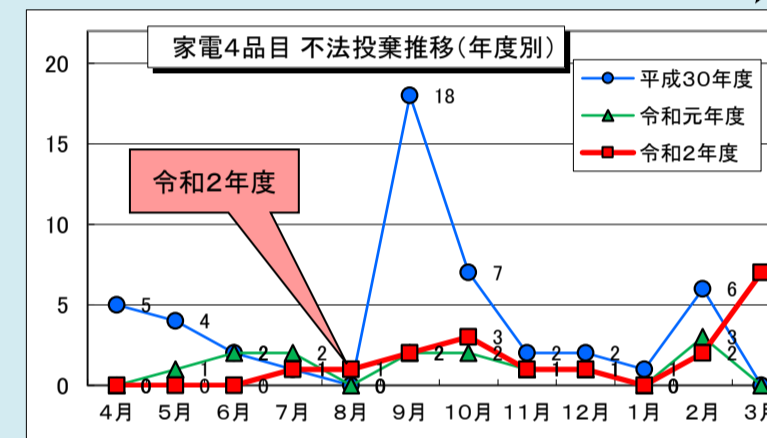

不法投棄の回収・処理状況

★環境美化推進員が確認・回収した不法投棄件数 **129件**

★前年度(令和元年度)に比べ**10件**増加しました。

★不法投棄が多い箇所は、小野・市場地区の国道175号および山陽自動車道の周辺道路です。

家電リサイクル品(テレビ・エアコン・冷蔵庫・洗濯機)の回収・処理

18台

★家電リサイクル法に基づき、電気店等に処分をお願いします。

★不法投棄の現場を発見されたら、警察又は市民安全部へ通報をお願いします。