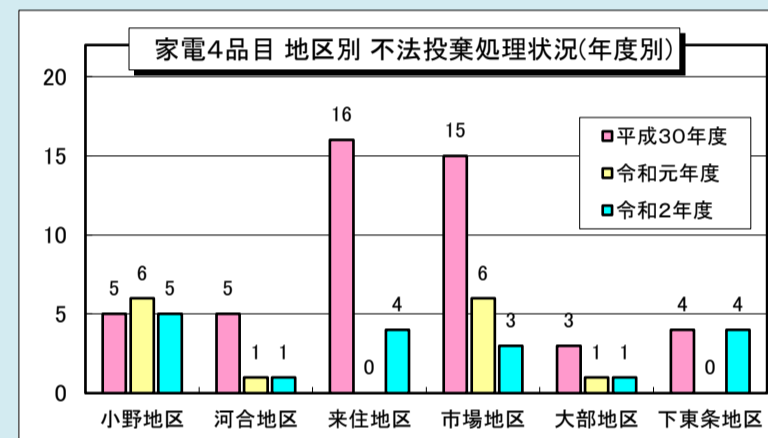

不法投棄の回収・処理状況

★環境美化推進員が確認・回収した不法投棄件数 **129件**

★前年度(令和元年度)に比べ**10件**増加しました。

★不法投棄が多い箇所は、小野・市場地区の国道175号および山陽自動車道の周辺道路です。

家電リサイクル品(テレビ・エアコン・冷蔵庫・洗濯機)の回収・処理

18台

★家電リサイクル法に基づき、電気店等に処分をお願いします。

★不法投棄の現場を発見されたら、警察又は市民安全部へ通報をお願いします。

★家電4品目のうち、**テレビは10台で全体の56%**を占めています。

★不法投棄を減らす取り組み

地区役員等との連携活動

44件

警察との連携活動

12件

- ◆不法投棄等の通報・引継ぎ 9件
- ◆不法投棄の捜査協力 1件
- ◆その他 2件

不法投棄再発防止策の推進