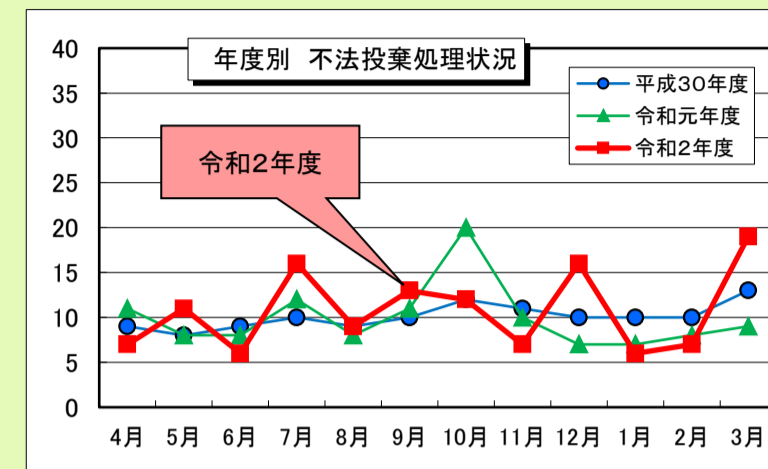

目でみる不法投棄の状況 令和2年4月～令和3年3月末

小野市 市民安全部 生活環境グループ
TEL 63-1686 FAX 62-9040

26箇所の重点監視路線をパトロール！

	パトロール路線
週2回	国道175号天神町交差点・市場東交差点付近側道
	檜山町山陽自動車道側道
	やなせ苑～山陽自動車道側道・黍田町～下来住町周辺
	天神町周辺
週1回	日吉町周辺
	アザメ峠、鴨池公園～福甸町～加古川市境界
	粟生町・昭和町・兵庫青野病院跡～加西市境界
	神明町～大島町～池尻町周辺
	小田町県道神戸・加東線～小田町周辺道路
	黒川町・浄谷町国道175号東西～はなみずき街道
	古川町小野大橋、小野緑苑～久保木町周辺
	榊公園・榊配水池～三木市境界
	脇本町～万勝寺町～中谷町周辺
	月3回
加古川左岸及び大島町～喜多町周辺	
王子町～鹿野町周辺	
日吉町～脇本町～万勝寺町周辺	
山田川河川敷及び市場町周辺	
随時 (月1～3回)	黒川町・中町・天神町・垂井町周辺
	旭丘中学校東交差点～こだまの森前道路・脇本町周辺
	ひまわりの丘公園周辺
	神明町・大島町・中町・垂井町周辺
	国道175号檜山ランプ・市場東交差点～匠台周辺
	県道大門・小田線(住吉町～福住町)
	国道175号東側万勝寺川～万勝寺第一配水池周辺
阿形町～西脇町～加西市境界	

不法投棄の回収・処理状況

★環境美化推進員が確認・回収した不法投棄件数 **129件**

★前年度(令和元年度)に比べ**10件**増加しました。

★不法投棄が多い箇所は、小野・市場地区の国道175号および山陽自動車道の周辺道路です。

家電リサイクル品(テレビ・エアコン・冷蔵庫・洗濯機)の回収・処理

18台

★家電リサイクル法に基づき、電気店等に処分をお願いします。

★不法投棄の現場を発見されたら、警察又は市民安全部へ通報をお願いします。