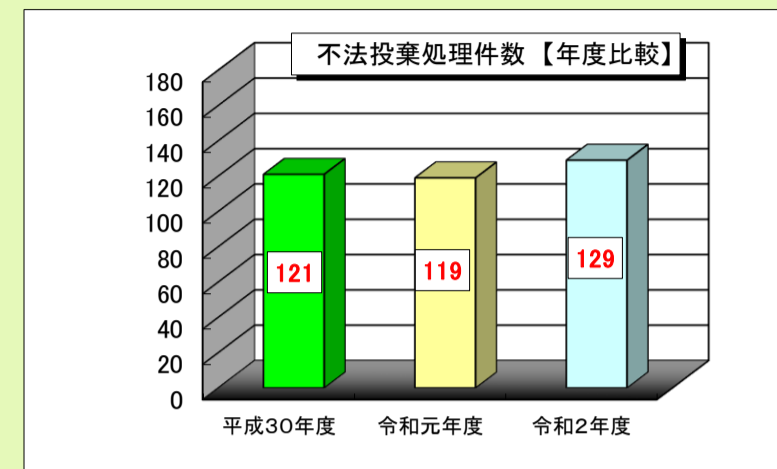

目でみる不法投棄の状況 令和2年4月～令和3年3月末

小野市 市民安全部 生活環境グループ
TEL 63-1686 FAX 62-9040

26箇所の重点監視路線をパトロール！

	パトロール路線
週2回	国道175号天神町交差点・市場東交差点付近側道
	檜山町山陽自動車道側道
	やなせ苑～山陽自動車道側道・黍田町～下来住町周辺
	天神町周辺
週1回	日吉町周辺
	アザメ峠、鴨池公園～福甸町～加古川市境界
	粟生町・昭和町・兵庫青野病院跡～加西市境界
	神明町～大島町～池尻町周辺
	小田町県道神戸・加東線～小田町周辺道路
	黒川町・浄谷町国道175号東西～はなみずき街道
	古川町小野大橋、小野緑苑～久保木町周辺
	榊公園・榊配水池～三木市境界
	脇本町～万勝寺町～中谷町周辺
	月3回
加古川左岸及び大島町～喜多町周辺	
王子町～鹿野町周辺	
日吉町～脇本町～万勝寺町周辺	
山田川河川敷及び市場町周辺	
随時 (月1～3回)	黒川町・中町・天神町・垂井町周辺
	旭丘中学校東交差点～こだまの森前道路・脇本町周辺
	ひまわりの丘公園周辺
	神明町・大島町・中町・垂井町周辺
	国道175号檜山ランプ・市場東交差点～匠台周辺
	県道大門・小田線(住吉町～福住町)
	国道175号東側万勝寺川～万勝寺第一配水池周辺
阿形町～西脇町～加西市境界	

不法投棄の回収・処理状況

★環境美化推進員が確認・回収した不法投棄件数 **129件**

★前年度(令和元年度)に比べ**10件**増加しました。

★不法投棄が多い箇所は、小野・市場地区の国道175号および山陽自動車道の周辺道路です。

家電リサイクル品(テレビ・エアコン・冷蔵庫・洗濯機)の回収・処理

18台

★家電リサイクル法に基づき、電気店等に処分をお願いします。

★不法投棄の現場を発見されたら、警察又は市民安全部へ通報をお願いします。