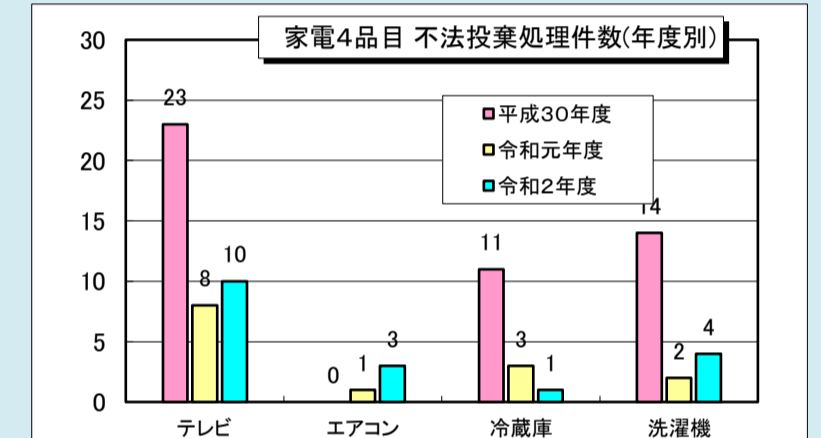

不法投棄の回収・処理状況

★環境美化推進員が確認・回収した不法投棄件数 **129件**

★前年度(令和元年度)に比べ**10件**増加しました。

★不法投棄が多い箇所は、小野・市場地区の国道175号および山陽自動車道の周辺道路です。

家電リサイクル品(テレビ・エアコン・冷蔵庫・洗濯機)の回収・処理

18台

★家電リサイクル法に基づき、電気店等に処分をお願いします。

★不法投棄の現場を発見されたら、警察又は市民安全部へ通報をお願いします。

★家電4品目のうち、**テレビは10台で全体の56%**を占めています。

★不法投棄を減らす取り組み

地区役員等との連携活動

44件

警察との連携活動

12件

- ◆不法投棄等の通報・引継ぎ 9件
- ◆不法投棄の捜査協力 1件
- ◆その他 2件

不法投棄再発防止策の推進