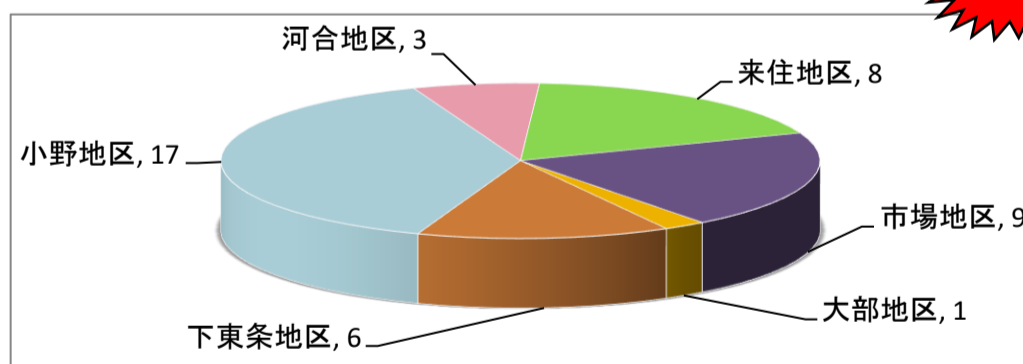

不法投棄の回収・処理状況

★環境美化推進員が確認・回収した不法投棄件数 **129件**

★前年度(令和元年度)に比べ**10件**増加しました。

★不法投棄が多い箇所は、小野・市場地区の国道175号および山陽自動車道の周辺道路です。

家電リサイクル品(テレビ・エアコン・冷蔵庫・洗濯機)の回収・処理

18台

★家電リサイクル法に基づき、電気店等に処分をお願いします。

★不法投棄の現場を発見されたら、警察又は市民安全部へ通報をお願いします。

★家電4品目のうち、**テレビは10台で全体の56%**を占めています。

★不法投棄を減らす取り組み

地区役員等との連携活動

44件

警察との連携活動

12件

- ◆不法投棄等の通報・引継ぎ 9件
- ◆不法投棄の捜査協力 1件
- ◆その他 2件

不法投棄再発防止策の推進