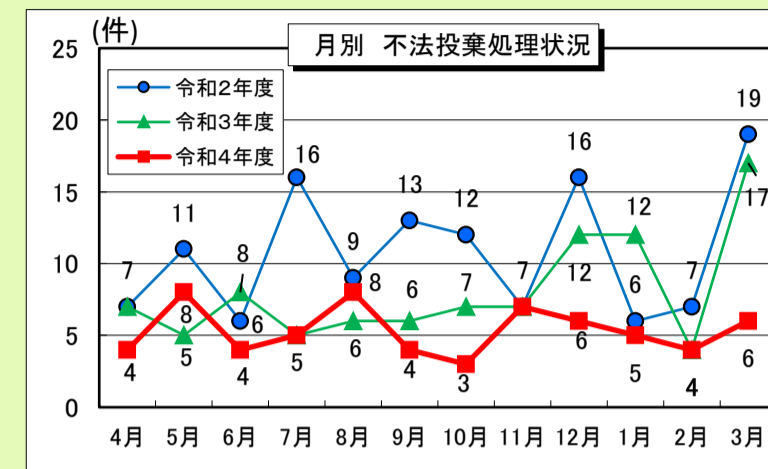

## ■青パト車による不法投棄発生箇所重点パトロール！

地区名	町名
小野地区	葉多町、天神町、日吉町 長尾町、黒川町、浄谷町 栄町、大開町
河合地区	粟生町、昭和町、新部町 復井町、桜台
来住地区	来住町、福甸町、黍田町 下来住町
市場地区	山田町、檜山町、榊町 市場町、二葉町、大島町 池尻町
大部地区	敷地町、広渡町、古川町
下東条地区	万勝寺町、脇本町、船木町 住吉町、中谷町、久保木町 小田町、菅田町、福住町 中番町

## ■不法投棄の回収・処理状況

★推進員が確認・回収した不法投棄件数 **64件**

★前年度(令和3年度)に比べ**32件**減少しました。

★不法投棄が多い箇所は、小野・市場・来住地区の周辺道路です。