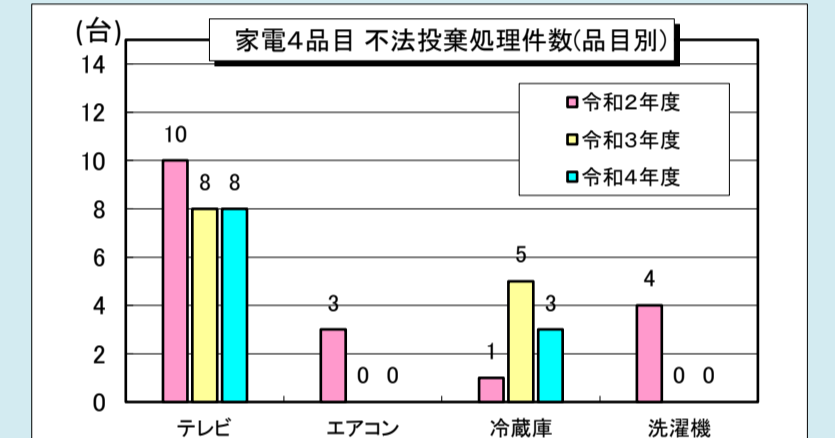

## ■不法投棄の回収・処理状況

★推進員が確認・回収した不法投棄件数 **64件**

★前年度(令和3年度)に比べ**32件**減少しました。

★不法投棄が多い箇所は、小野・市場・来住地区の周辺道路です。

## ■家電リサイクル品の回収・処理状況

**11台**

★家電リサイクル法に基づき、電気店等に処分をお願いします。

★不法投棄の現場を発見されたら、警察又は市民安全部へ通報をお願いします。

★家電4品目のうち、**テレビは8台で全体の73%**を占めています。

## ■不法投棄を減らす取り組み