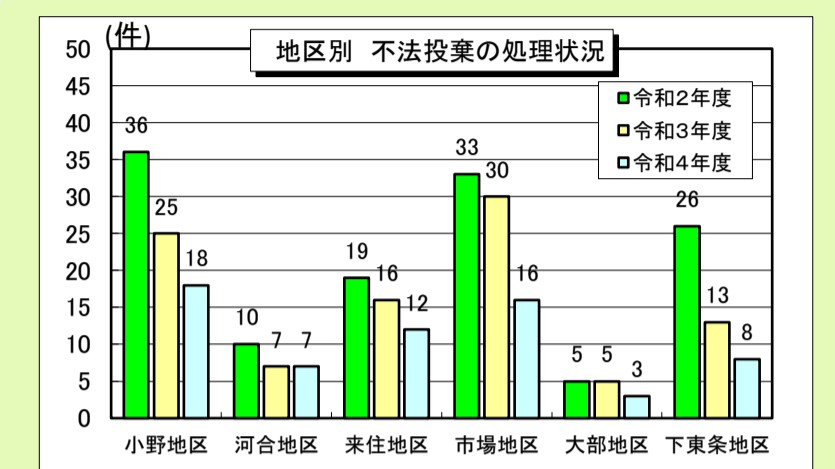

## ■青パト車による不法投棄発生箇所重点パトロール！

地区名	町名
小野地区	葉多町、天神町、日吉町 長尾町、黒川町、浄谷町 栄町、大開町
河合地区	粟生町、昭和町、新部町 復井町、桜台
来住地区	来住町、福甸町、黍田町 下来住町
市場地区	山田町、檜山町、榊町 市場町、二葉町、大島町 池尻町
大部地区	敷地町、広渡町、古川町
下東条地区	万勝寺町、脇本町、船木町 住吉町、中谷町、久保木町 小田町、菅田町、福住町 中番町

## ■不法投棄の回収・処理状況

★推進員が確認・回収した不法投棄件数 **64件**

★前年度(令和3年度)に比べ**32件**減少しました。

★不法投棄が多い箇所は、小野・市場・来住地区の周辺道路です。