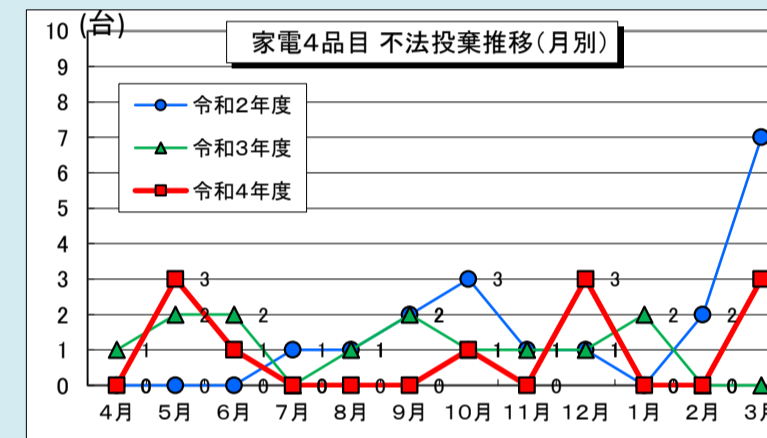

目でみる不法投棄の状況 令和4年4月～令和5年3月末

小野市 市民安全部 生活環境グループ
TEL 63-1686 FAX 62-9040

■青パト車による不法投棄発生箇所重点パトロール！

地区名	町名
小野地区	葉多町、天神町、日吉町 長尾町、黒川町、浄谷町 栄町、大開町
河合地区	粟生町、昭和町、新部町 復井町、桜台
来住地区	来住町、福甸町、黍田町 下来住町
市場地区	山田町、檜山町、榊町 市場町、二葉町、大島町 池尻町
大部地区	敷地町、広渡町、古川町
下東条地区	万勝寺町、脇本町、船木町 住吉町、中谷町、久保木町 小田町、菅田町、福住町 中番町

■不法投棄の回収・処理状況

★推進員が確認・回収した不法投棄件数 **64件**

★前年度(令和3年度)に比べ**32件**減少しました。

★不法投棄が多い箇所は、小野・市場・来住地区の周辺道路です。

■家電リサイクル品の回収・処理状況

11台

★家電リサイクル法に基づき、電気店等に処分をお願いします。

★不法投棄の現場を発見されたら、警察又は市民安全部へ通報をお願いします。

★家電4品目のうち、**テレビは8台で全体の73%**を占めています。

■不法投棄を減らす取り組み

地区役員等との連携活動

12件

警察との連携活動

14件

- ◆不法投棄等の通報・引継ぎ 2件
- ◆不法投棄の捜査協力 4件
- ◆所有者照会他 8件

不法投棄再発防止策の推進

6件