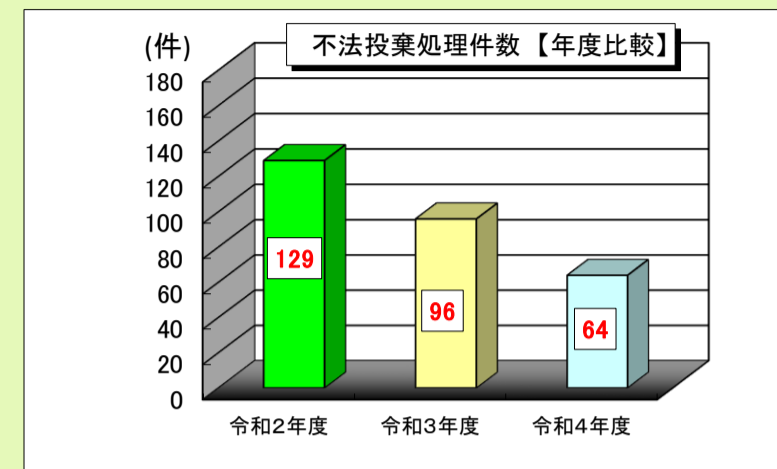

# 目でみる不法投棄の状況 令和4年4月～令和5年3月末

小野市 市民安全部 生活環境グループ  
TEL 63-1686 FAX 62-9040

## ■不法投棄の回収・処理状況

★推進員が確認・回収した不法投棄件数 **64件**

★前年度(令和3年度)に比べ**32件**減少しました。

★不法投棄が多い箇所は、小野・市場・来住地区の周辺道路です。