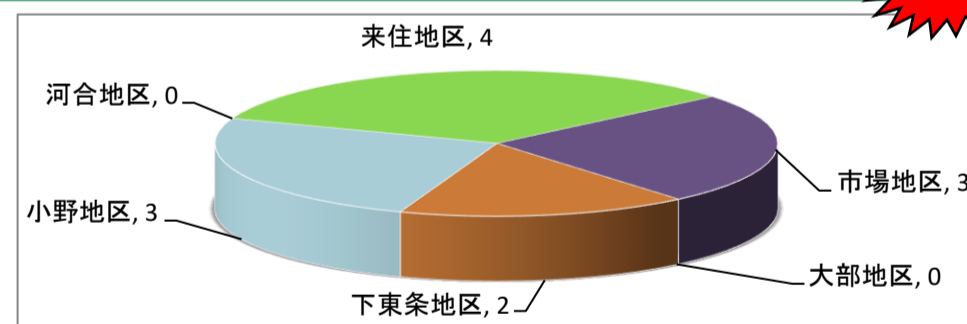

■不法投棄を減らす取り組み

地区役員等との連携活動

12件