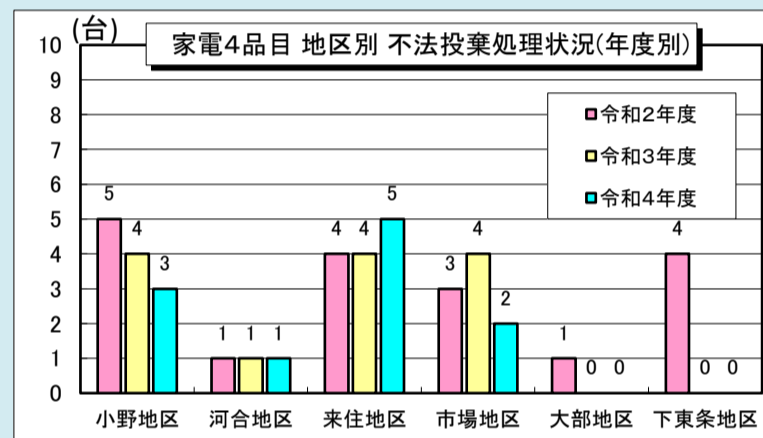

## ■不法投棄の回収・処理状況

★推進員が確認・回収した不法投棄件数 **64件**

★前年度(令和3年度)に比べ**32件**減少しました。

★不法投棄が多い箇所は、小野・市場・来住地区の周辺道路です。

## ■家電リサイクル品の回収・処理状況

**11台**

★家電リサイクル法に基づき、電気店等に処分をお願いします。

★不法投棄の現場を発見されたら、警察又は市民安全部へ通報をお願いします。

★家電4品目のうち、**テレビは8台で全体の73%**を占めています。