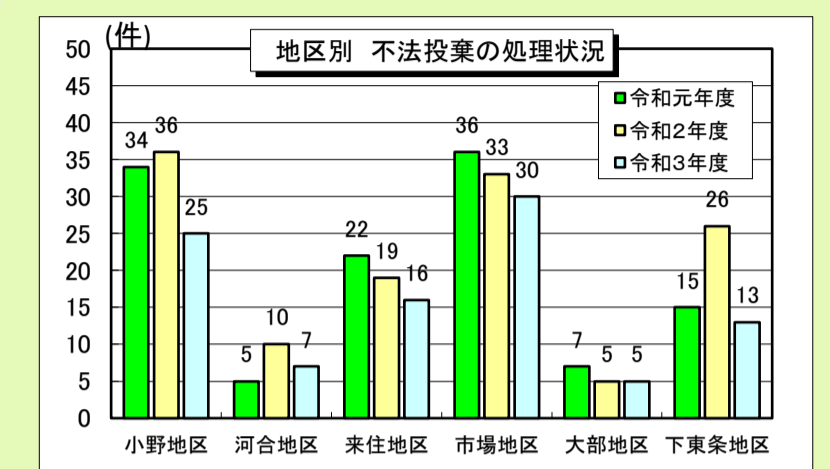

## ■不法投棄の回収・処理状況

★推進員が確認・回収した不法投棄件数 **96件**

★前年度(令和2年度)に比べ**33件**減少しました。

★不法投棄が多い箇所は、小野・市場地区の国道175号及び山陽自動車道の周辺道路です。

## ■家電リサイクル品の回収・処理状況

**13台**

★家電リサイクル法に基づき、電気店等に処分をお願いします。

★不法投棄の現場を発見されたら、警察又は市民安全部へ通報をお願いします。

★家電4品目のうち、**テレビは8台で全体の62%**を占めています。