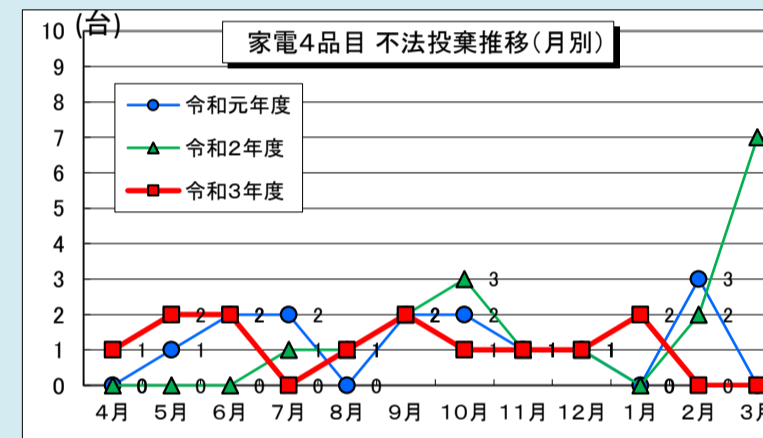

目でみる不法投棄の状況 令和3年4月～令和4年3月末

小野市 市民安全部 生活環境グループ
TEL 63-1686 FAX 62-9040

■青パト車による不法投棄発生箇所重点パトロール！

地区名	町名
小野地区	葉多町、下大部町、天神町 日吉町、長尾町、黒川町 栄町、浄谷町
河合地区	新部町、粟生町、河合中町 河合西町
来住地区	来住町、黍田町、西脇町
市場地区	山田町、櫻山町、榊町 市場町、二葉町、大島町 池尻町、育ヶ丘町
大部地区	古川町、高田町、敷地町
下東条地区	万勝寺町、脇本町、船木町 住吉町、中谷町、久保木町 小田町、曾根町、福住町 中番町

■不法投棄の回収・処理状況

★推進員が確認・回収した不法投棄件数 **96件**

★前年度(令和2年度)に比べ**33件**減少しました。

★不法投棄が多い箇所は、小野・市場地区の国道175号及び山陽自動車道の周辺道路です。

■家電リサイクル品の回収・処理状況

13台

★家電リサイクル法に基づき、電気店等に処分をお願いします。

★不法投棄の現場を発見されたら、警察又は市民安全部へ通報をお願いします。

★家電4品目のうち、**テレビは8台で全体の62%**を占めています。

■不法投棄を減らす取り組み

地区役員等との連携活動

13件

警察との連携活動

7件

- ◆不法投棄等の通報・引継ぎ 4件
- ◆不法投棄の捜査協力 2件
- ◆その他 1件

不法投棄再発防止策の推進

7件