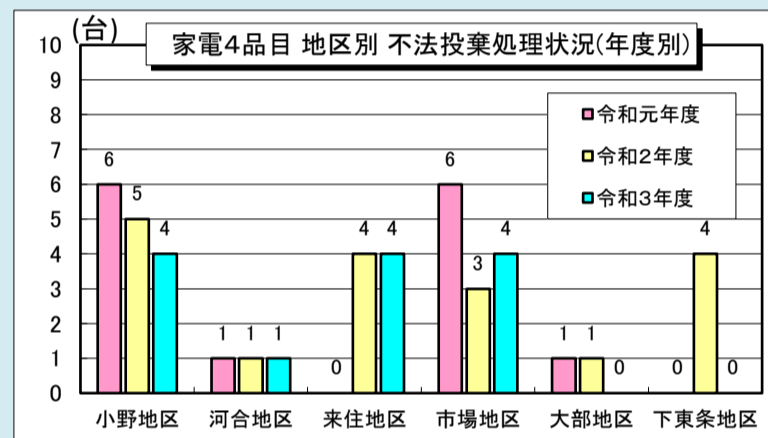

## ■不法投棄の回収・処理状況

★推進員が確認・回収した不法投棄件数 **96件**

★前年度(令和2年度)に比べ**33件**減少しました。

★不法投棄が多い箇所は、小野・市場地区の国道175号及び山陽自動車道の周辺道路です。

## ■家電リサイクル品の回収・処理状況

**13台**

★家電リサイクル法に基づき、電気店等に処分をお願いします。

★不法投棄の現場を発見されたら、警察又は市民安全部へ通報をお願いします。

★家電4品目のうち、**テレビは8台で全体の62%**を占めています。