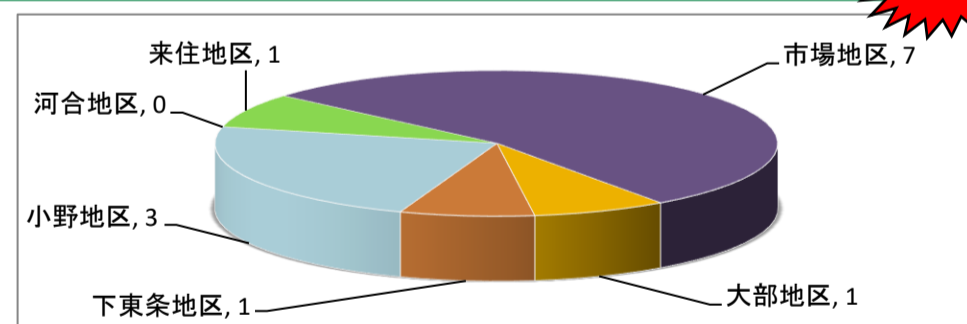

■不法投棄を減らす取り組み

地区役員等との連携活動

13件