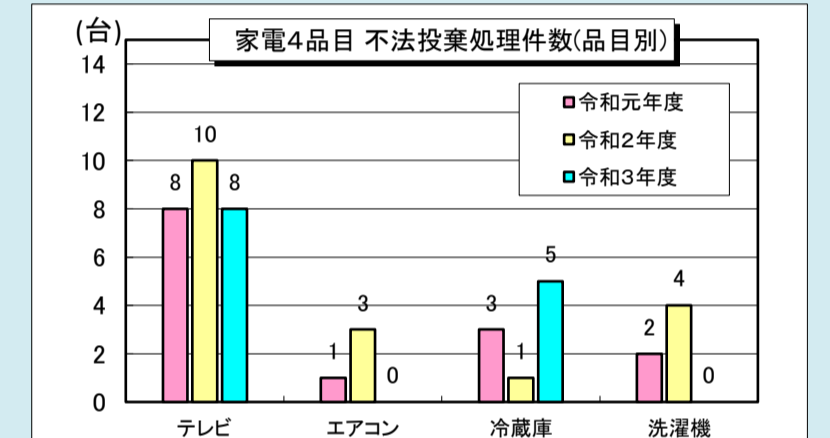

## ■不法投棄の回収・処理状況

★推進員が確認・回収した不法投棄件数 **96件**

★前年度(令和2年度)に比べ**33件**減少しました。

★不法投棄が多い箇所は、小野・市場地区の国道175号及び山陽自動車道の周辺道路です。

## ■家電リサイクル品の回収・処理状況

**13台**

★家電リサイクル法に基づき、電気店等に処分をお願いします。

★不法投棄の現場を発見されたら、警察又は市民安全部へ通報をお願いします。

★家電4品目のうち、**テレビは8台で全体の62%**を占めています。

## ■不法投棄を減らす取り組み