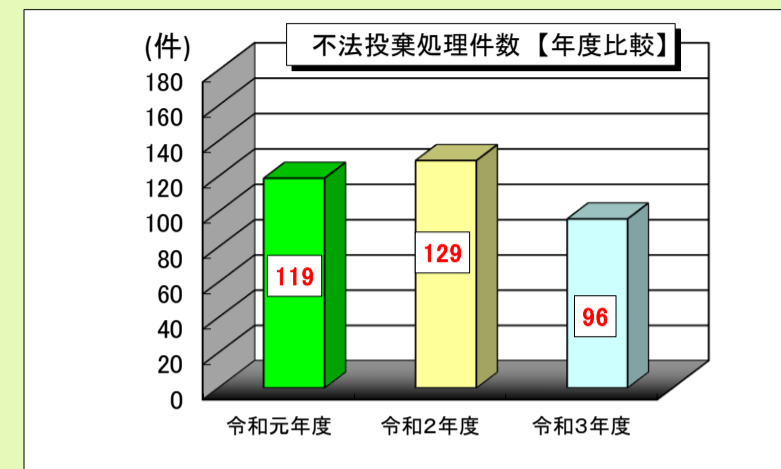

# 目でみる不法投棄の状況 令和3年4月～令和4年3月末

小野市 市民安全部 生活環境グループ  
TEL 63-1686 FAX 62-9040

## ■不法投棄の回収・処理状況

★推進員が確認・回収した不法投棄件数 **96件**

★前年度(令和2年度)に比べ**33件**減少しました。

★不法投棄が多い箇所は、小野・市場地区の国道175号及び山陽自動車道の周辺道路です。