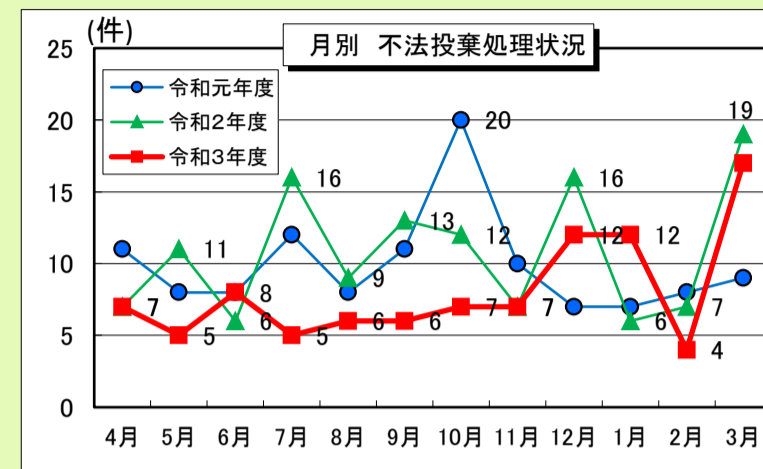

## ■青パト車による不法投棄発生箇所重点パトロール！

地区名	町名
小野地区	葉多町、下大部町、天神町 日吉町、長尾町、黒川町 栄町、浄谷町
河合地区	新部町、粟生町、河合中町 河合西町
来住地区	来住町、黍田町、西脇町
市場地区	山田町、櫻山町、榊町 市場町、二葉町、大島町 池尻町、育ヶ丘町
大部地区	古川町、高田町、敷地町
下東条地区	万勝寺町、脇本町、船木町 住吉町、中谷町、久保木町 小田町、曾根町、福住町 中番町

## ■不法投棄の回収・処理状況

★推進員が確認・回収した不法投棄件数 **96件**

★前年度(令和2年度)に比べ**33件**減少しました。

★不法投棄が多い箇所は、小野・市場地区の国道175号及び山陽自動車道の周辺道路です。