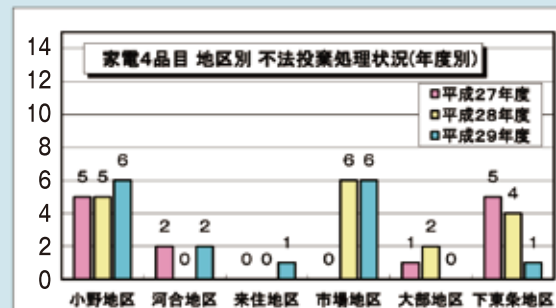

## ■不法投棄の回収・処理状況

★環境美化推進員が確認・回収した不法投棄件数 **138件**

★前年度(平成28年度)に比べ**14件**減少しました。

★不法投棄が多い箇所は、小野・市場地区の国道175号及び山陽自動車道の周辺道路です。

## ■家電リサイクル品の回収・処理状況

**16件**

★家電4品目のうち、**テレビは12台で全体の75%**を占めています。

★不法投棄の現場を発見されたら、警察又は市民安全部へ通報をお願いします。

★家電リサイクル法に基づき、電気店等に処分をお願いします。