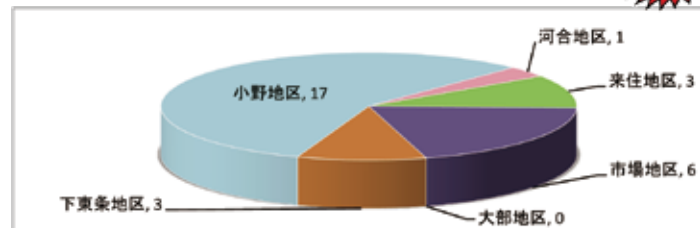

■不法投棄減少化への取り組み

地区役員等との連携活動

30件