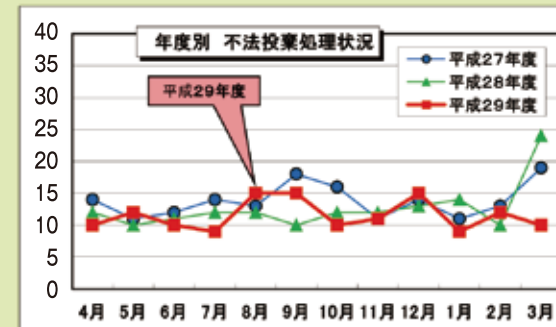

## ■24個所の重点監視路線をパトロール！

	パトロール路線	年間回数
週2回	国道175号天神・市場東交差点側道	81
	桜山町山陽自動車道側道	81
	やなせ茶～桑田町山陽自動車道側道	81
週1回	アザメ峠・鴨池公園～福岡町～加古川市との境界	51
	夢の森公園周辺道路	26
	兵庫青野原病院跡周辺道路	26
	粟生町・昭和町～加西市との境界	51
	小田町県道神戸・加東線～小田町周辺道路	51
	黒川町・浄谷町バイパス東西～はなみずき街道	51
月3回	樋公園・樋配水池～三木市との境界	51
	古川町小野大橋、小野緑苑～久保木町周辺道路	36
	阿形町～西脇町～加西市との境界	36
	王子町～鹿野町周辺道路	36
	日吉町～万勝寺町～脇本町に通ずる道路	36
	山田川河川敷及び市場町周辺道路	36
随時	県道353号・万勝寺川沿天神町～四ツ堂	36
	国道175号旭丘中学校東交差点～池田町・脇本町周辺	31
	ひまわり公園周辺道路	30
	加古川左岸及び大島町～喜多町周辺道路	30
	国道175号市場東交差点～匠台周辺道路	29
	県道大門・小田線(住吉町～福住町)	30
	小野八ヶ池自然公園～復井町・桜台～加東市境界	30
	万勝寺町周辺道路(湧水苑前道路含む)	16
	中町～天神町万勝寺川周辺道路	14

※平成28年10月より重点監視路線の一部見直しを実施

## ■不法投棄の回収・処理状況

★環境美化推進員が確認・回収した不法投棄件数 **138件**

★前年度(平成28年度)に比べ**14件**減少しました。

★不法投棄が多い箇所は、小野・市場地区の国道175号及び山陽自動車道の周辺道路です。