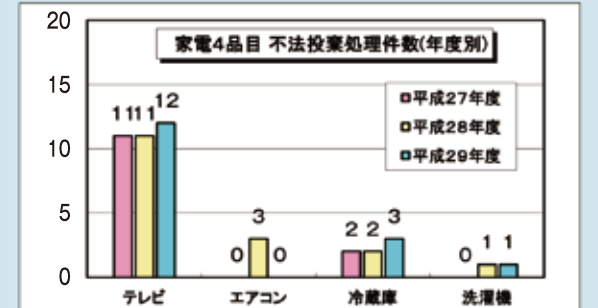

## ■不法投棄の回収・処理状況

★環境美化推進員が確認・回収した不法投棄件数 **138件**

★前年度(平成28年度)に比べ**14件**減少しました。

★不法投棄が多い箇所は、小野・市場地区の国道175号及び山陽自動車道の周辺道路です。

## ■家電リサイクル品の回収・処理状況

**16件**

★家電4品目のうち、**テレビは12台で全体の75%**を占めています。

★不法投棄の現場を発見されたら、警察又は市民安全部へ通報をお願いします。

★家電リサイクル法に基づき、電気店等に処分をお願いします。

## ■不法投棄減少化への取り組み