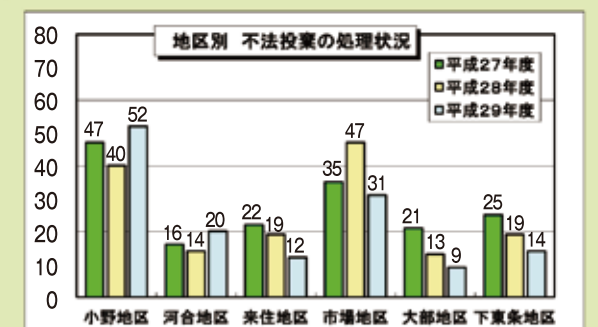

## ■不法投棄の回収・処理状況

★環境美化推進員が確認・回収した不法投棄件数 **138件**

★前年度(平成28年度)に比べ**14件**減少しました。

★不法投棄が多い箇所は、小野・市場地区の国道175号及び山陽自動車道の周辺道路です。

## ■家電リサイクル品の回収・処理状況

**16件**

★家電4品目のうち、**テレビは12台で全体の75%**を占めています。

★不法投棄の現場を発見されたら、警察又は市民安全部へ通報をお願いします。

★家電リサイクル法に基づき、電気店等に処分をお願いします。