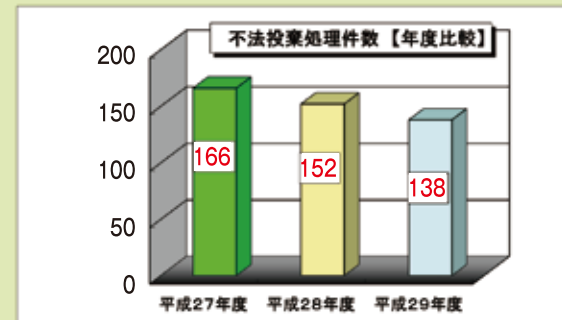

目でみる不法投棄の状況 平成29年4月～平成30年3月末

小野市 市民安全部 生活環境グループ
TEL 63-1686 FAX 62-9040

■24個所の重点監視路線をパトロール！

	パトロール路線	年間回数
週2回	国道175号天神・市場東交差点側道	81
	桜山町山陽自動車道側道	81
	やなせ茶～桑田町山陽自動車道側道	81
週1回	アザメ峠・鴨池公園～福岡町～加古川市との境界	51
	夢の森公園周辺道路	26
	兵庫青野原病院跡周辺道路	26
	粟生町・昭和町～加西市との境界	51
	小田町県道神戸・加東線～小田町周辺道路	51
	黒川町・浄谷町バイパス東西～はなみずき街道	51
月3回	樋公園・樋配水池～三木市との境界	51
	古川町小野大橋、小野緑苑～久保木町周辺道路	36
	阿形町～西脇町～加西市との境界	36
	王子町～鹿野町周辺道路	36
	日吉町～万勝寺町～脇本町に通ずる道路	36
	山田川河川敷及び市場町周辺道路	36
随時	県道353号・万勝寺川沿天神町～四ツ堂	36
	国道175号旭丘中学校東交差点～池田町・脇本町周辺	31
	ひまわり公園周辺道路	30
	加古川左岸及び大島町～喜多町周辺道路	30
	国道175号市場東交差点～匠台周辺道路	29
	県道大門・小田線(住吉町～福住町)	30
	小野八ヶ池自然公園～復井町・桜台～加東市境界	30
	万勝寺町周辺道路(湧水苑前道路含む)	16
	中町～天神町万勝寺川周辺道路	14

※平成28年10月より重点監視路線の一部見直しを実施

■不法投棄の回収・処理状況

★環境美化推進員が確認・回収した不法投棄件数 **138件**

★前年度(平成28年度)に比べ**14件**減少しました。